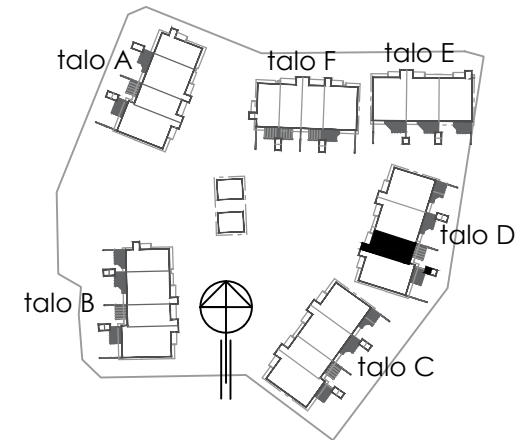

Oulun Sivakka Oy/ Piilikuja 2 TALO D

POHJAPIIRROS 1/100

HUONEISTO D14 / 1. KERROS/ 3H+TH+K+S / 80,0 m²

D14

SIJAINTI TALOYHTIÖSSÄ