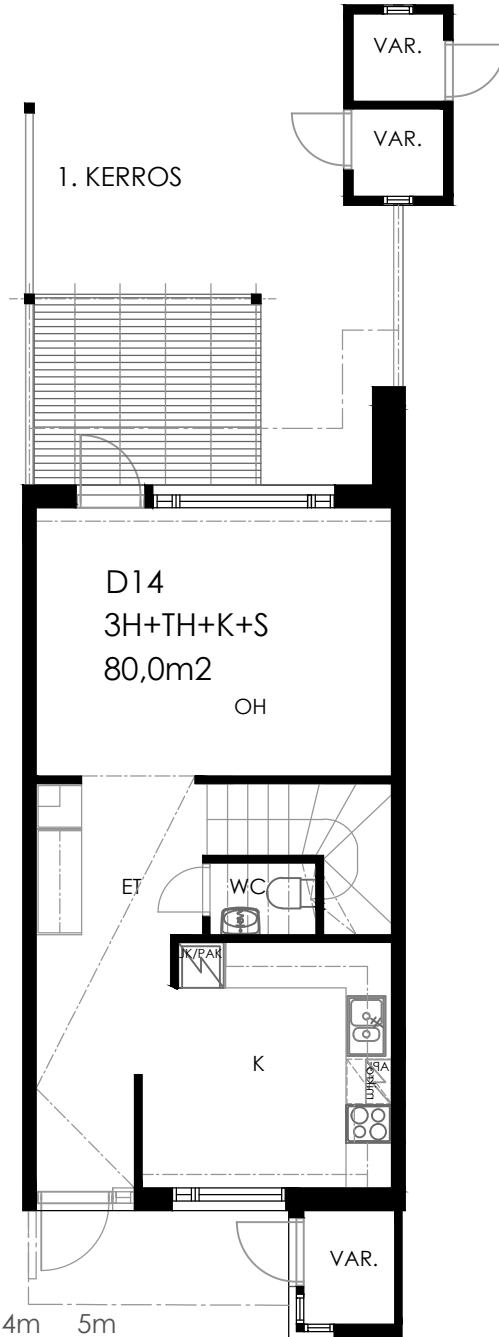

Oulun Sivakka Oy/ Piilikuja 2 TALO D

POHJAPIIRROS 1/100

HUONEISTO D14 / 1. KERROS/ 3H+TH+K+S / 80,0 m²

D14

SIJAINTI TALOYHTIÖSSÄ