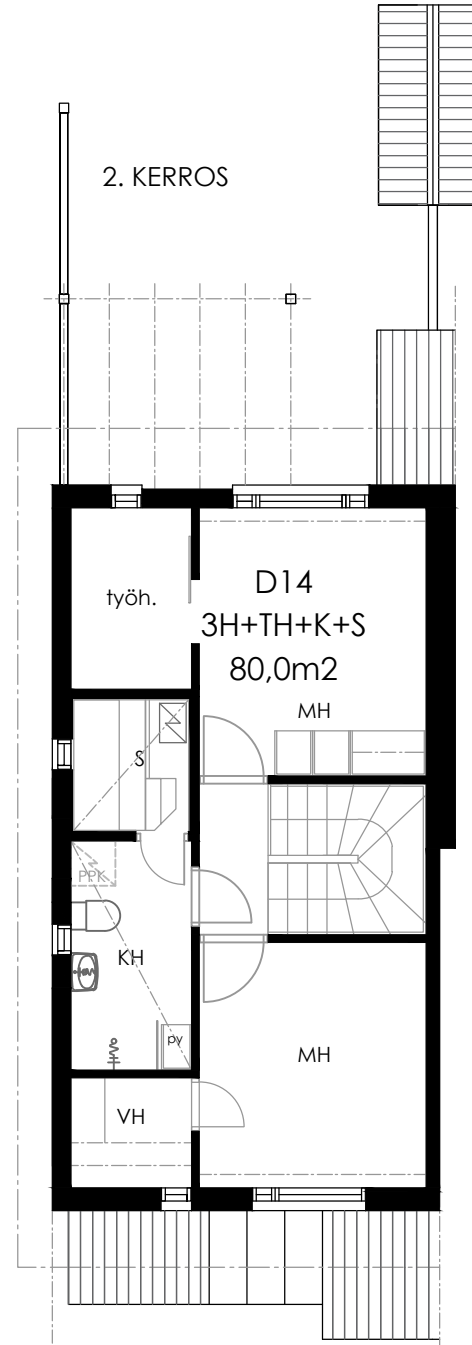

Oulun Sivakka Oy/ Piilikuja 2 TALO D

POHJAPIIRROS 1/100

HUONEISTO D14 / 1. KERROS/ 3H+TH+K+S / 80,0 m²

D14

SIJAINTI TALOYHTIÖSSÄ