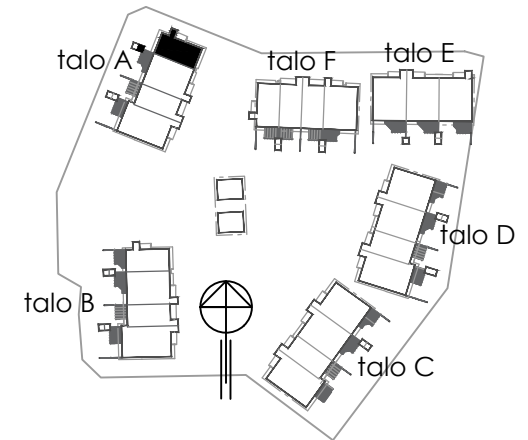

Oulun Sivakka Oy/ Piilikuja 2 TALO A

HUONEISTO A1 / 1. KERROS/ 2H+KT+S / 41,0 m²

POHJAPIIRROS 1/100

1. KERROS

A1

SIJAINTI TALOYHTIÖSSÄ