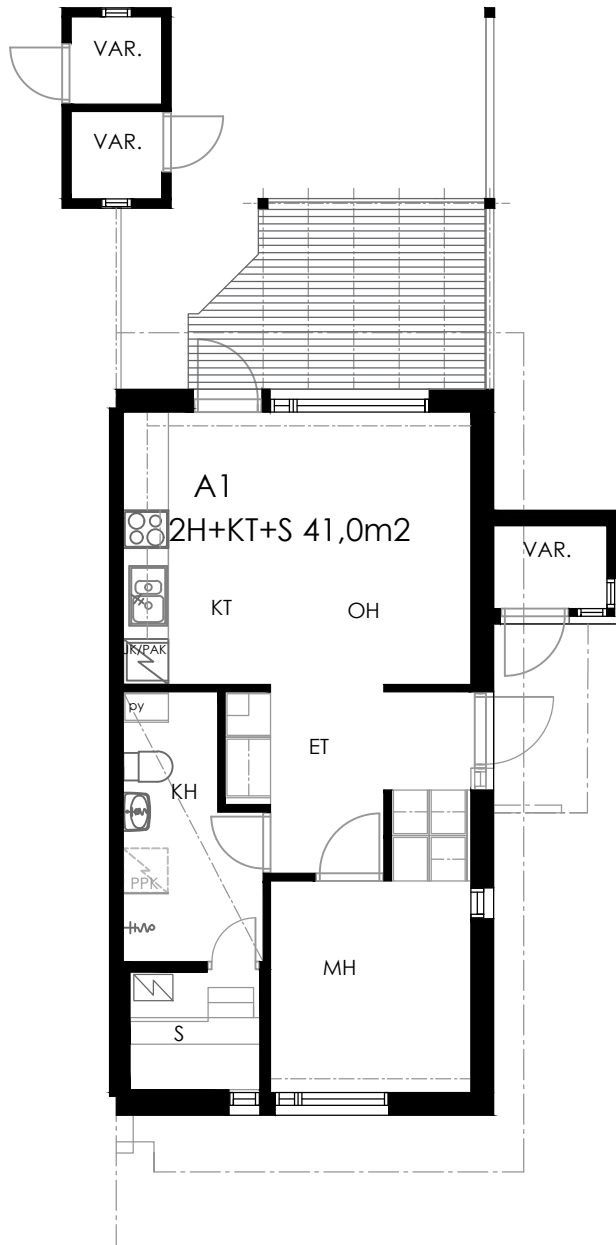

Oulun Sivakka Oy/ Piilikuja 2 TALO A

HUONEISTO A1 / 1. KERROS/ 2H+KT+S / 41,0 m²

POHJAPIIRROS 1/100

1. KERROS

A1

SIJAINTI TALOYHTIÖSSÄ