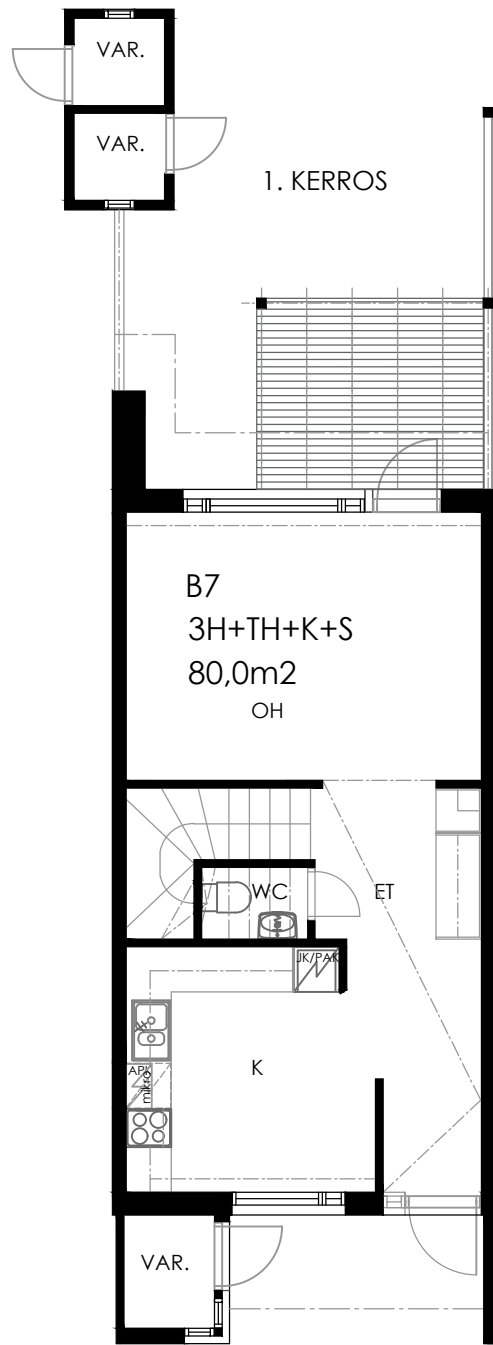

Oulun Sivakka Oy/ Piilikuja 2 TALO B

POHJAPIIRROS 1/100

HUONEISTO B7 / 1. KERROS/ 3H+TH+K+S / 80,0 m²

B7

SIJAINTI TALOYHTIÖSSÄ