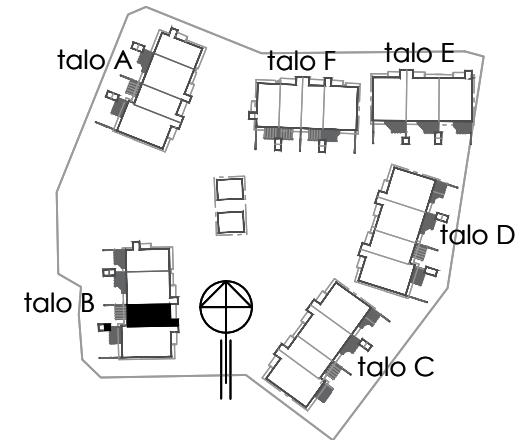

Oulun Sivakka Oy/ Piilikuja 2 TALO B

POHJAPIIRROS 1/100

HUONEISTO B7 / 1. KERROS/ 3H+TH+K+S / 80,0 m²

B7

SIJAINTI TALOYHTIÖSSÄ