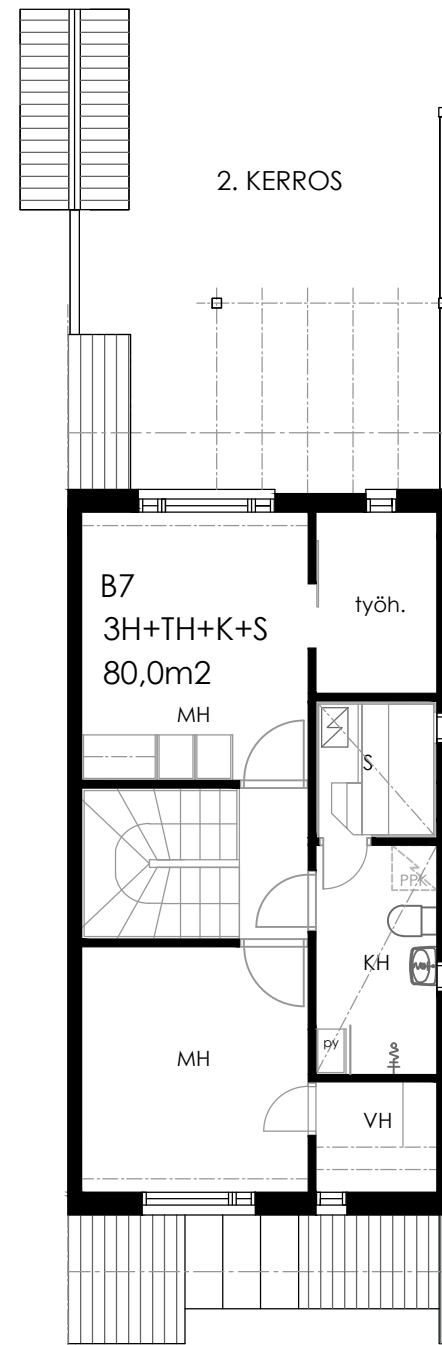

Oulun Sivakka Oy/ Piilikuja 2 TALO B

POHJAPIIRROS 1/100

HUONEISTO B7 / 1. KERROS/ 3H+TH+K+S / 80,0 m²

B7

SIJAINTI TALOYHTIÖSSÄ