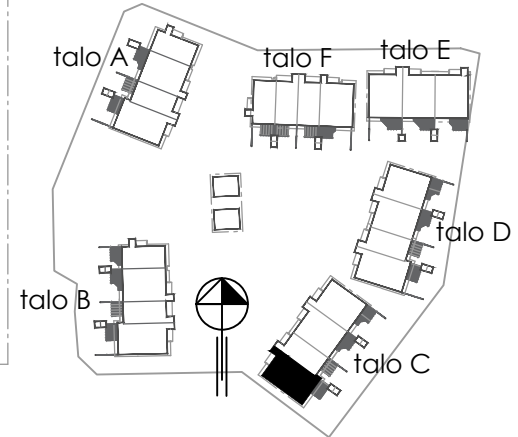

Oulun Sivakka Oy/ Piilikuja 2 TALO C

POHJAPIIRROS 1/100

HUONEISTO C9 / 1. KERROS/ 4H+K+S / 93,0 m²

C9

SIJAINTI TALOYHTIÖSSÄ