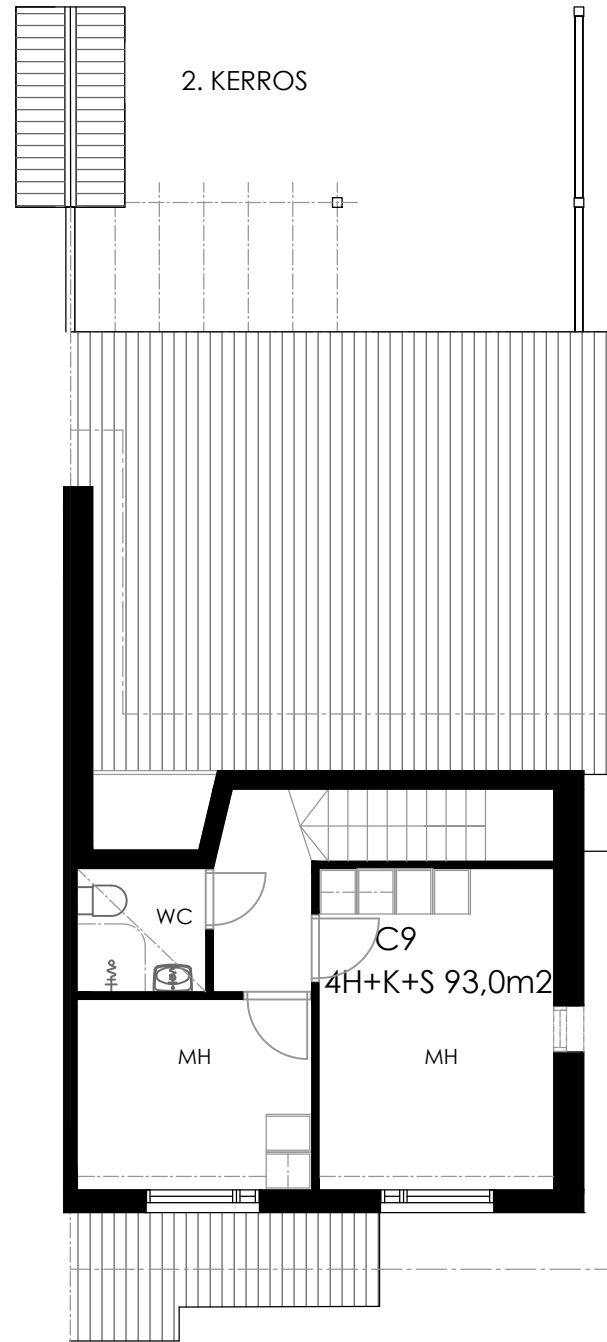

Oulun Sivakka Oy/ Piilikuja 2 TALO C

POHJAPIIRROS 1/100

HUONEISTO C9 / 1. KERROS/ 4H+K+S / 93,0 m²

C9

SIJAINTI TALOYHTIÖSSÄ