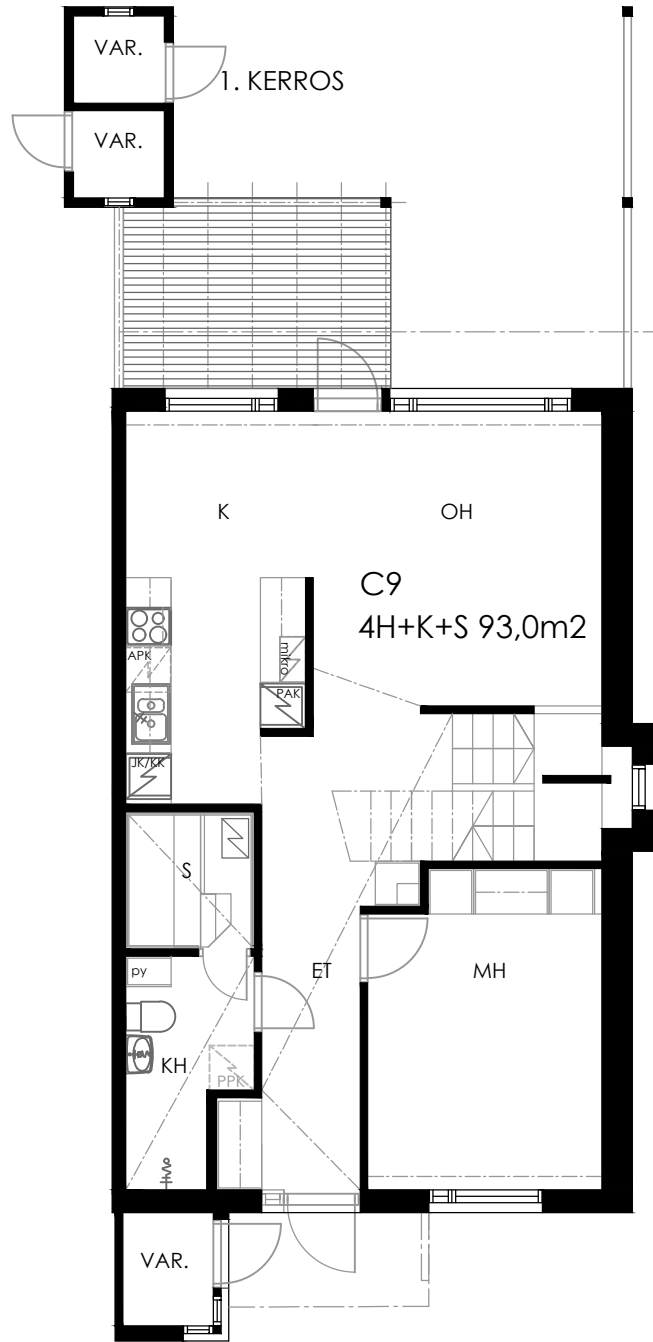

Oulun Sivakka Oy/ Piilikuja 2 TALO C

POHJAPIIRROS 1/100

HUONEISTO C9 / 1. KERROS/ 4H+K+S / 93,0 m²

C9

SIJAINTI TALOYHTIÖSSÄ