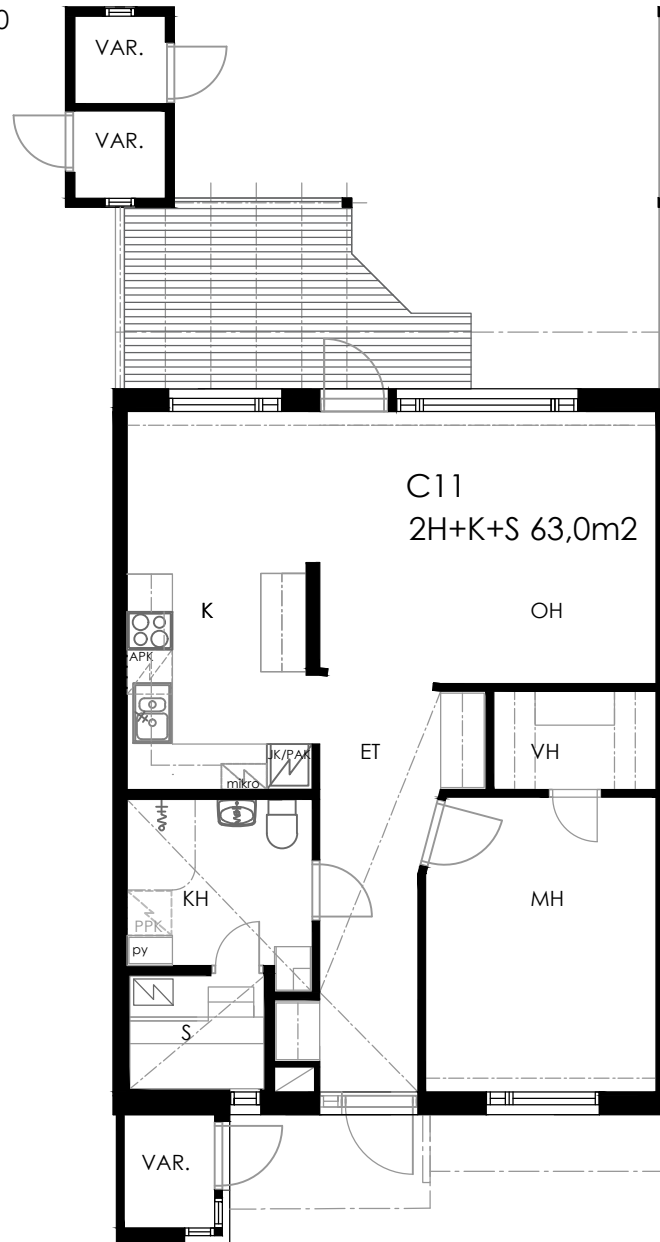

Oulun Sivakka Oy/ Piilikuja 2 TALO C

POHJAPIIRROS 1/100

C11
2H+K+S 63,0m²

HUONEISTO C11 / 1. KERROS/ 2H+K+S / 63,0 m²

C11

SIJAINTI TALOYHTIÖSSÄ