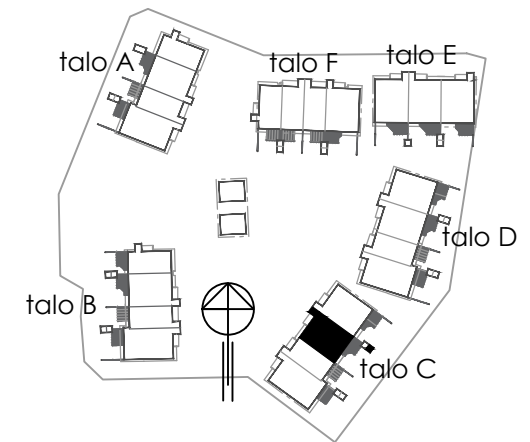

Oulun Sivakka Oy/ Piilikuja 2 TALO C

POHJAPIIRROS 1/100

C11
2H+K+S 63,0m²

HUONEISTO C11 / 1. KERROS/ 2H+K+S / 63,0 m²

C11

SIJAINTI TALOYHTIÖSSÄ