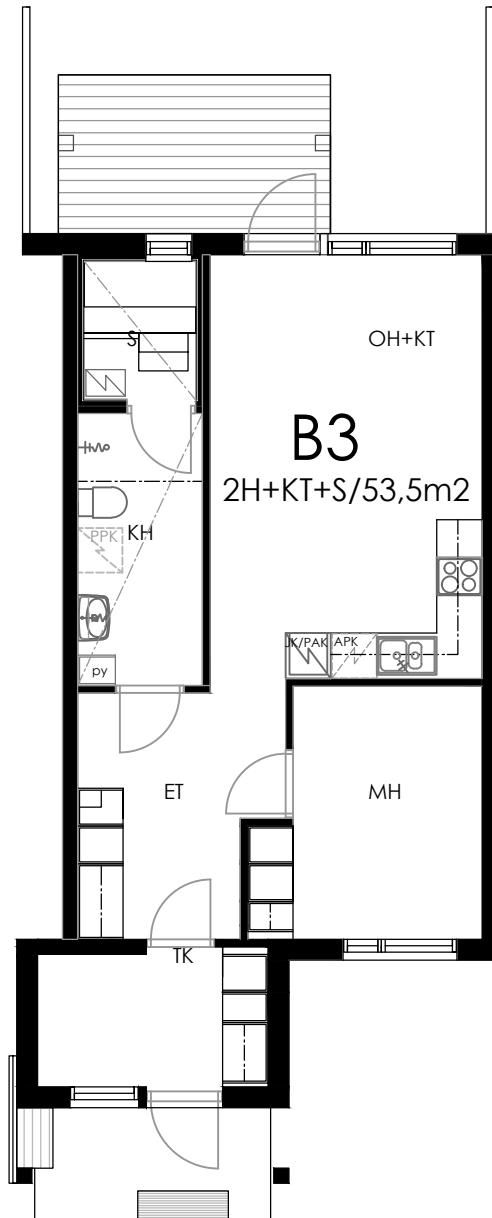

# Oulun Sivakka Oy/ Moisasenmäki TALO B

POHJAPIIRROS 1/100

HUONEISTO B3 / 1. KERROS/ 2H+KT+S /53,5 m<sup>2</sup>

# B3

SIJAINTI TALOYHTIÖSSÄ