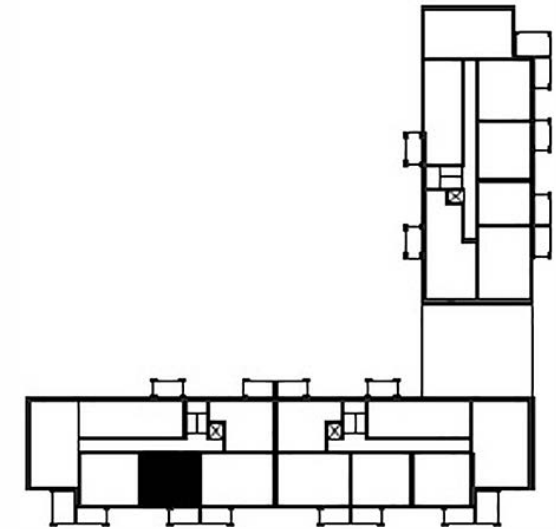

SIVAKKA-YHTYMÄ OY / VETURI

A4
2H+KT+S 44,5 m²