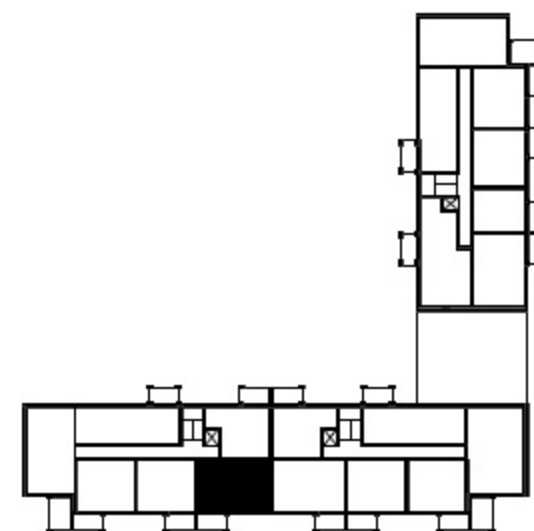

SIVAKKA-YHTYMÄ OY / VETURI

A29
2H+K+S 55,5 m2