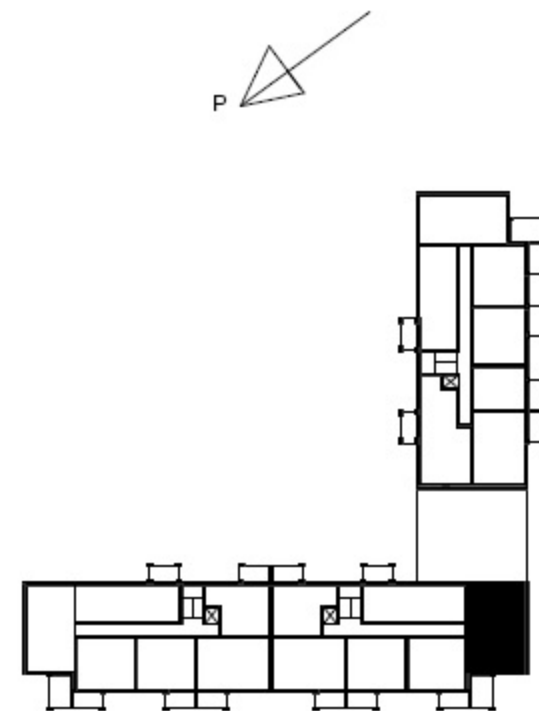

# SIVAKKA-YHTYMÄ OY / VETURI

B30  
3H+K+S 71,0 m<sup>2</sup>