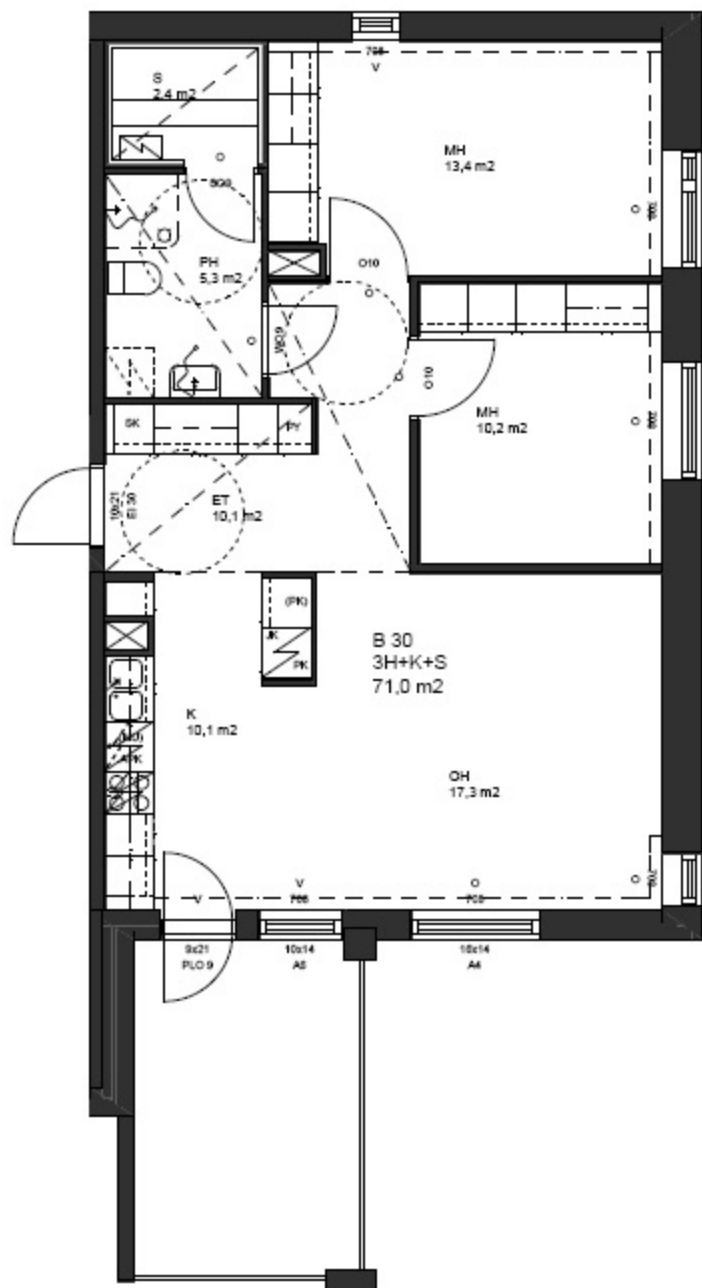

# SIVAKKA-YHTYMÄ OY / VETURI

B30  
3H+K+S 71,0 m<sup>2</sup>