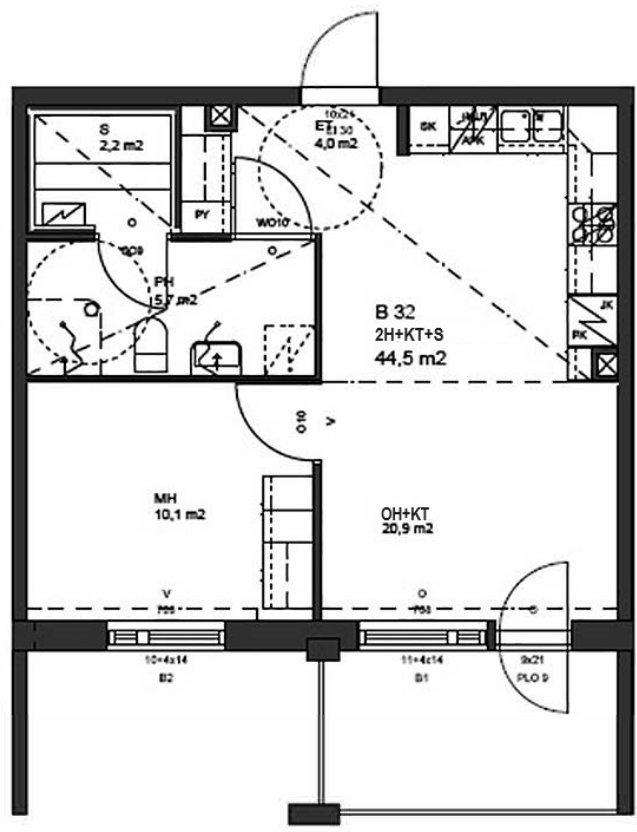

# SIVAKKA-YHTYMÄ OY / VETURI

B32  
2H+KT+S 44,5 m2