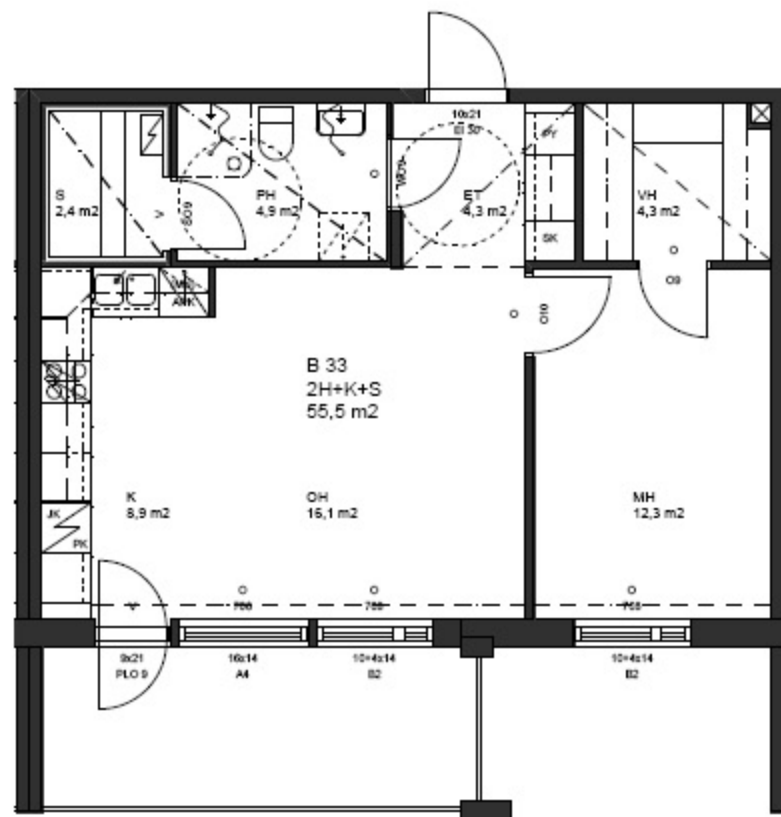

SIVAKKA-YHTYMÄ OY / VETURI

B33
2H+K+S 55,5 m2