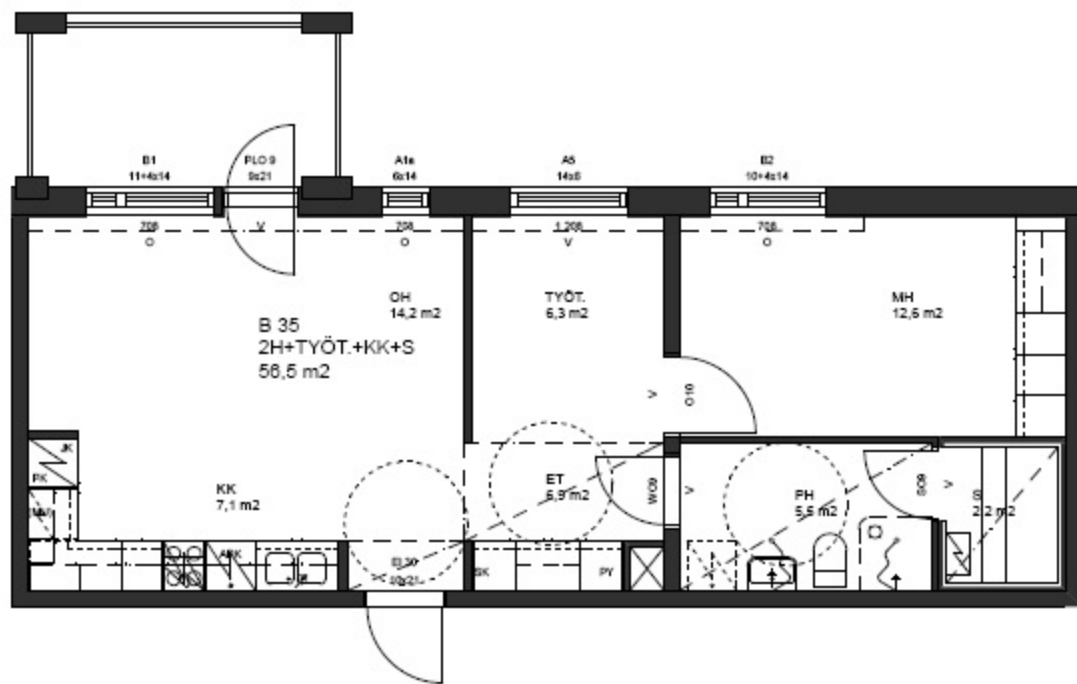

# SIVAKKA-YHTYMÄ OY / VETURI

B35  
2H+TYÖT.+KK+S 56,5 m²