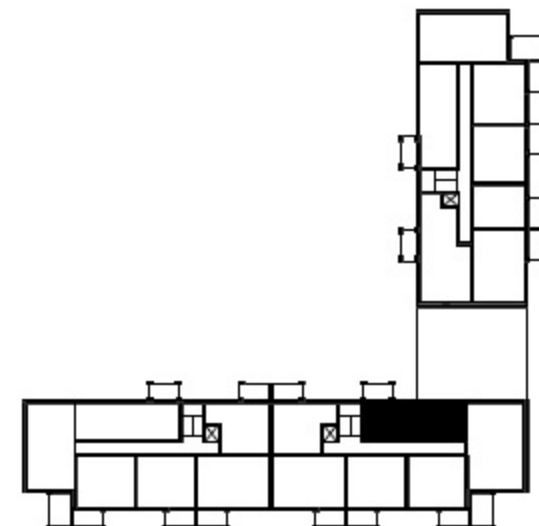

# SIVAKKA-YHTYMÄ OY / VETURI

B35  
2H+TYÖT.+KK+S 56,5 m²