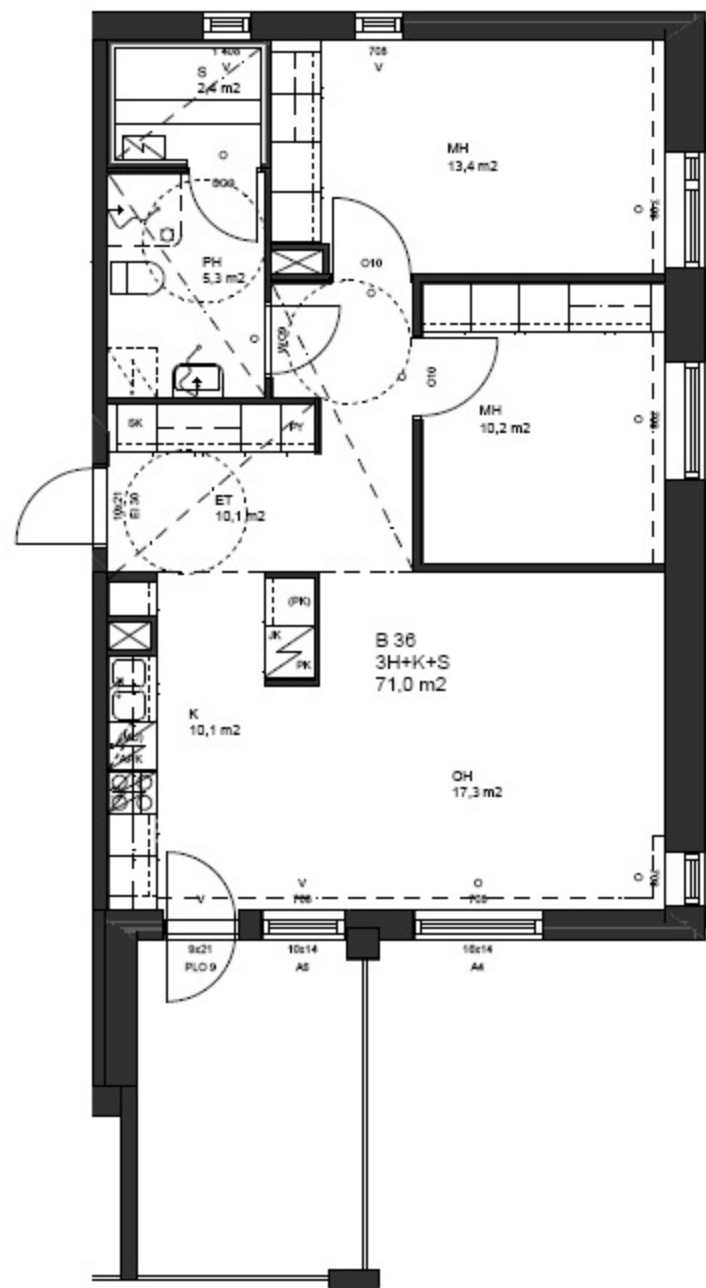

SIVAKKA-YHTYMÄ OY / VETURI

B36
3H+K+S 71,0 m2