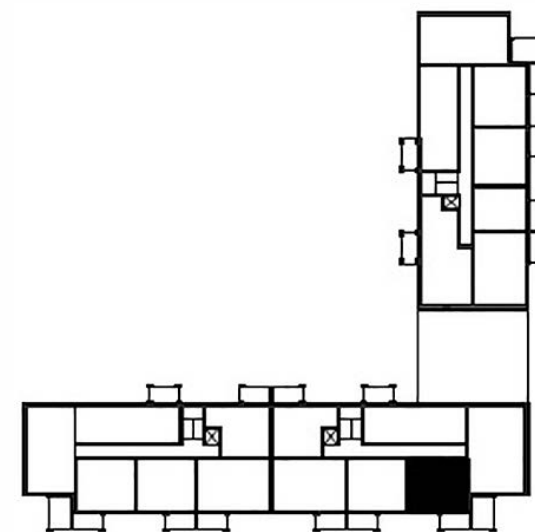

# SIVAKKA-YHTYMÄ OY / VETURI

B37  
2H+KT+S 44,5 m<sup>2</sup>