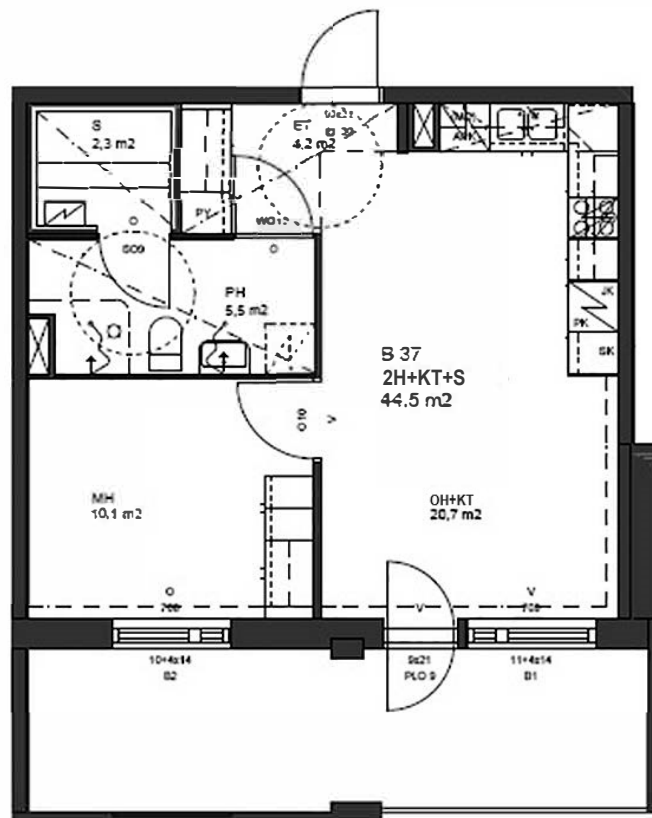

# SIVAKKA-YHTYMÄ OY / VETURI

B37  
2H+KT+S 44,5 m<sup>2</sup>