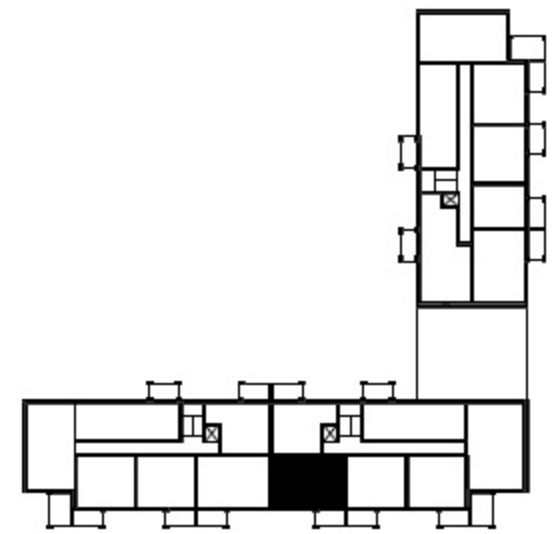

SIVAKKA-YHTYMÄ OY / VETURI

B39  
2H+K+S 55,5 m2