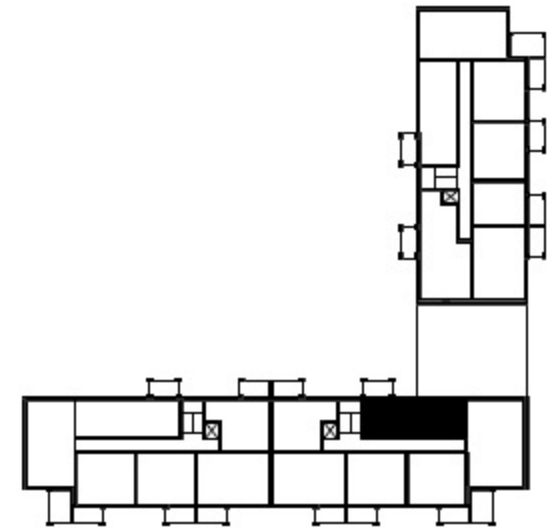

SIVAKKA-YHTYMÄ OY / VETURI

B41
2H+TYÖT.+KK+S 56,5 m²