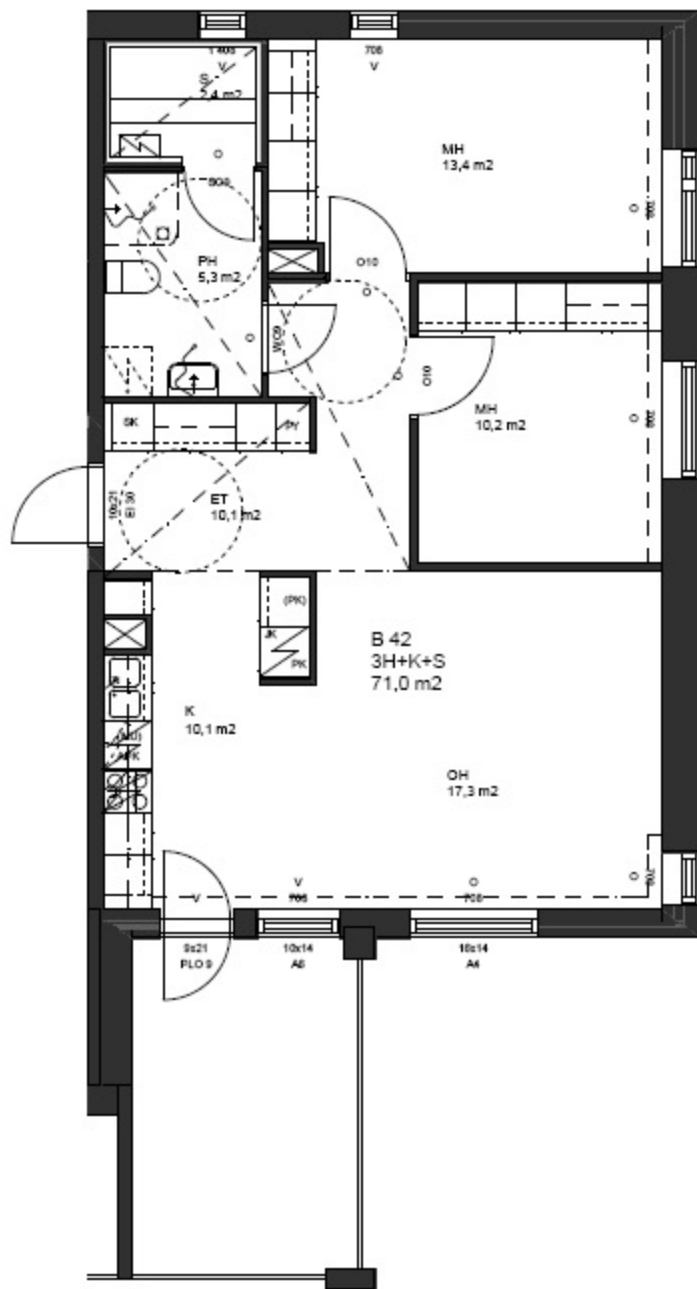

SIVAKKA-YHTYMÄ OY / VETURI

B42
3H+K+S 71,0 m²