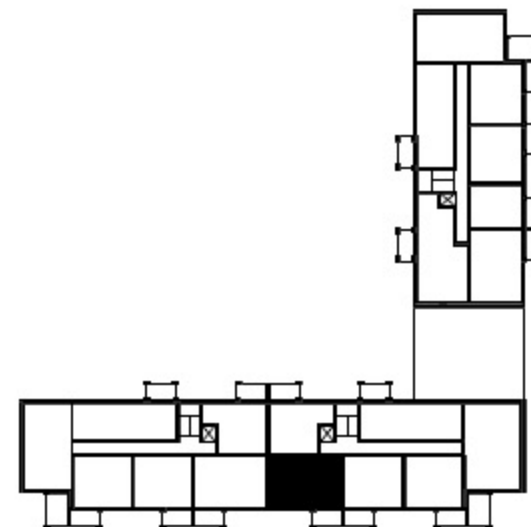

SIVAKKA-YHTYMÄ OY / VETURI

B45
2H+K+S 55,5 m2