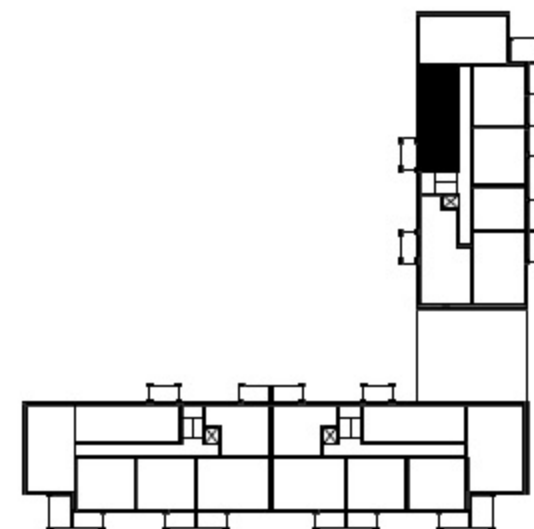

SIVAKKA-YHTYMÄ OY / VETURI

C64
2H+TYÖT.+KK+S 56,0 m²