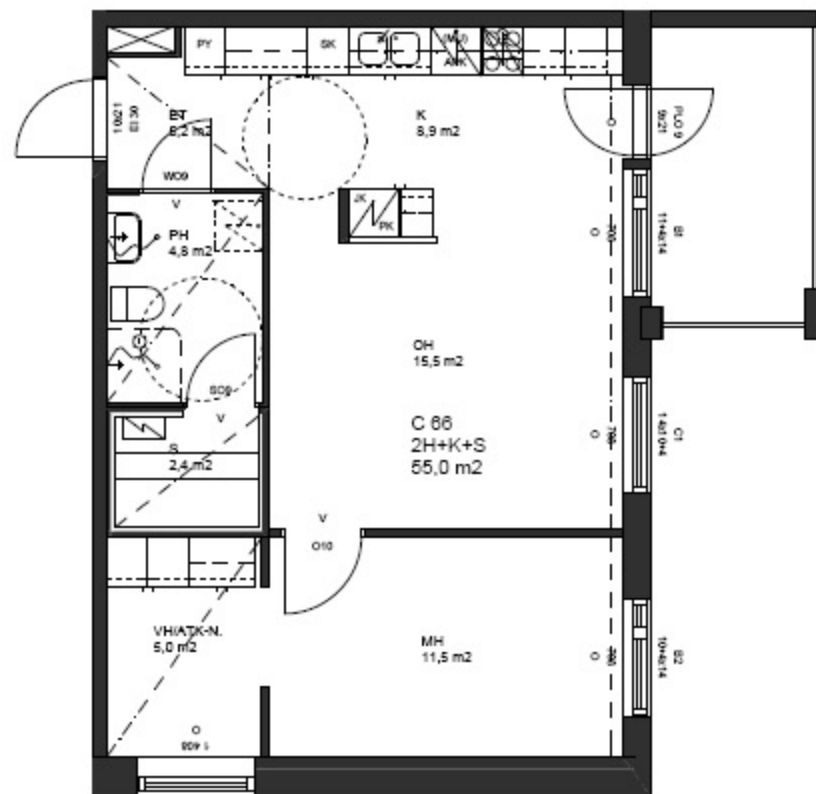

# SIVAKKA-YHTYMÄ OY / VETURI

C66  
2H+K+S 55,0 m<sup>2</sup>