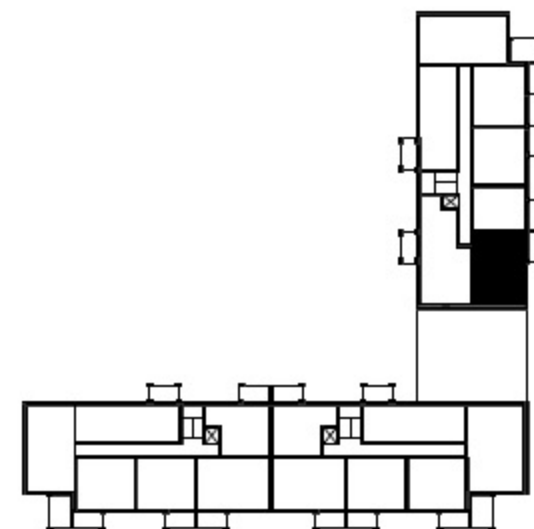

# SIVAKKA-YHTYMÄ OY / VETURI

C66  
2H+K+S 55,0 m<sup>2</sup>