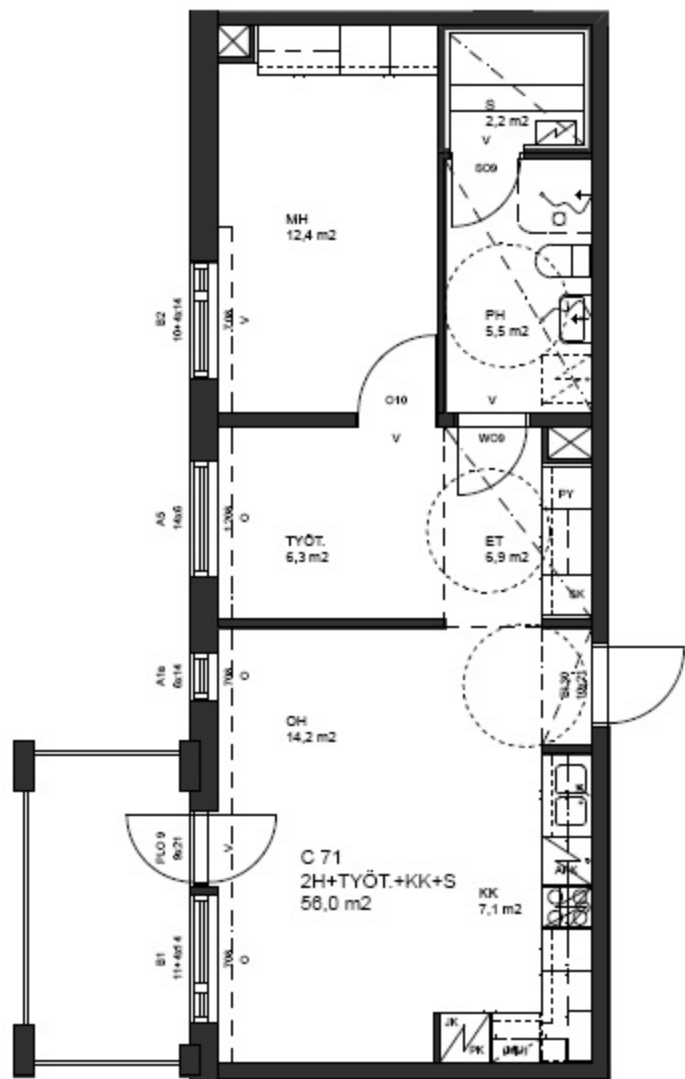

# SIVAKKA-YHTYMÄ OY / VETURI

C71  
2H+TYÖT.+KK+S 56,0 m<sup>2</sup>