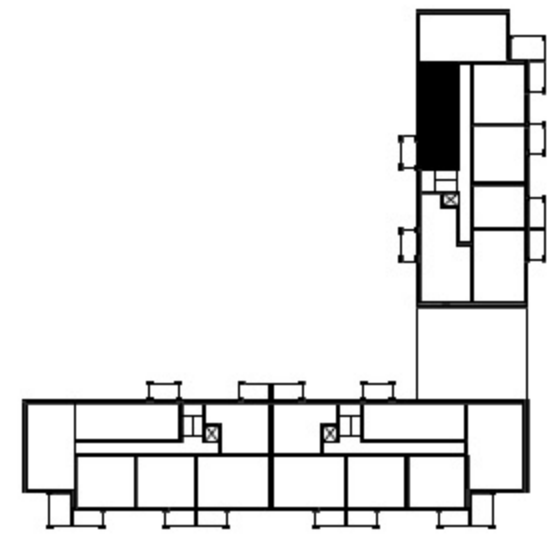

# SIVAKKA-YHTYMÄ OY / VETURI

C71  
2H+TYÖT.+KK+S 56,0 m<sup>2</sup>