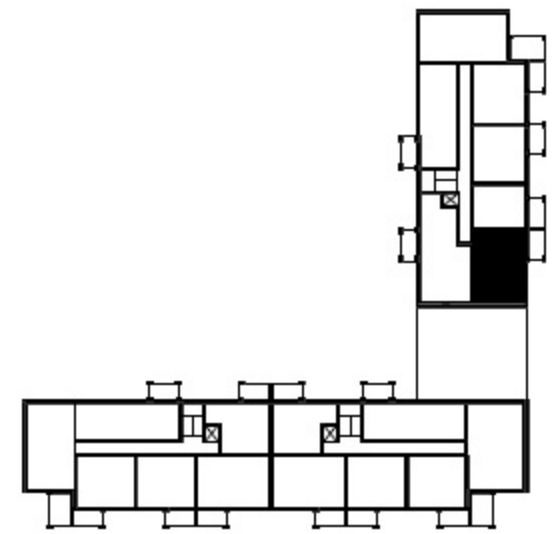

SIVAKKA-YHTYMÄ OY / VETURI

C73
2H+K+S 55,0 m2