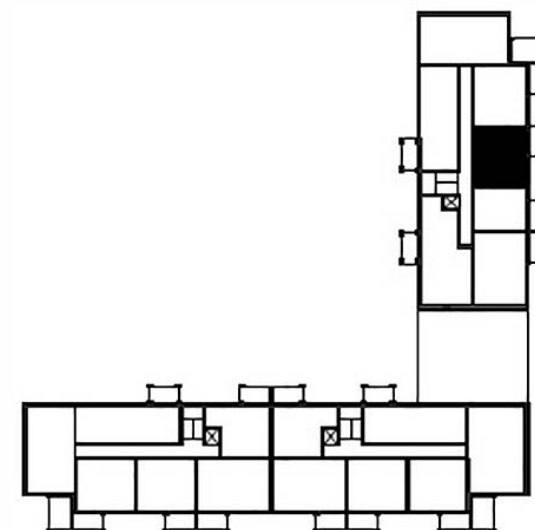

# SIVAKKA-YHTYMÄ OY / VETURI

C75  
2H+KT+S 44,5 m2