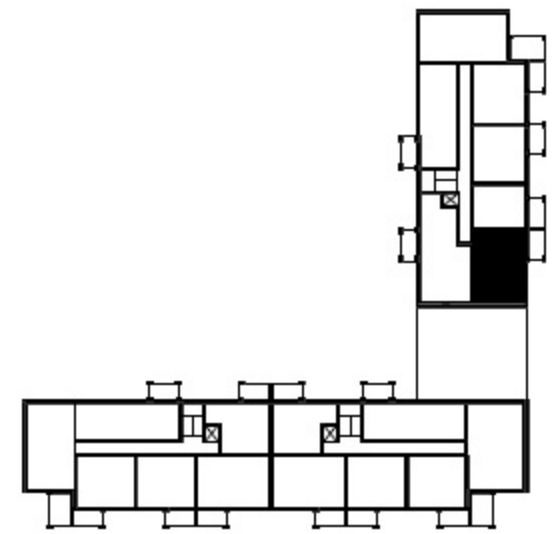

SIVAKKA-YHTYMÄ OY / VETURI

C80
2H+K+S 55,0 m²