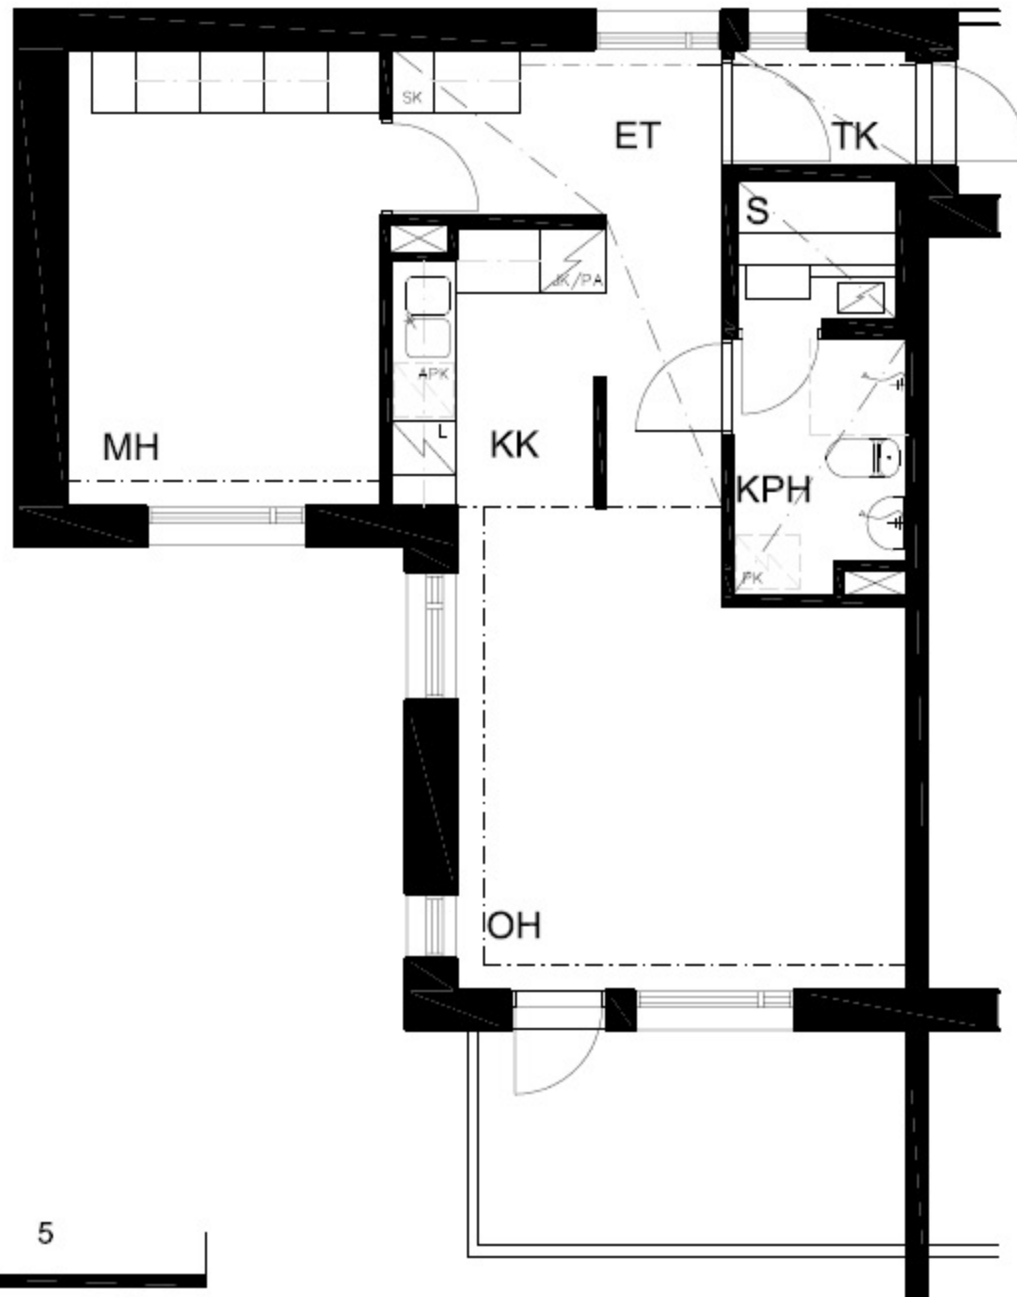

OULUN SIVAKKA OY / METSÄNKUNINGAS

HUONEISTO A1, A7, A13, A19 | 1-4. KERROS | 2H+KK+S 52m²

POHJAT EIVÄT OLE
TARKISTUSMITATTUJA.