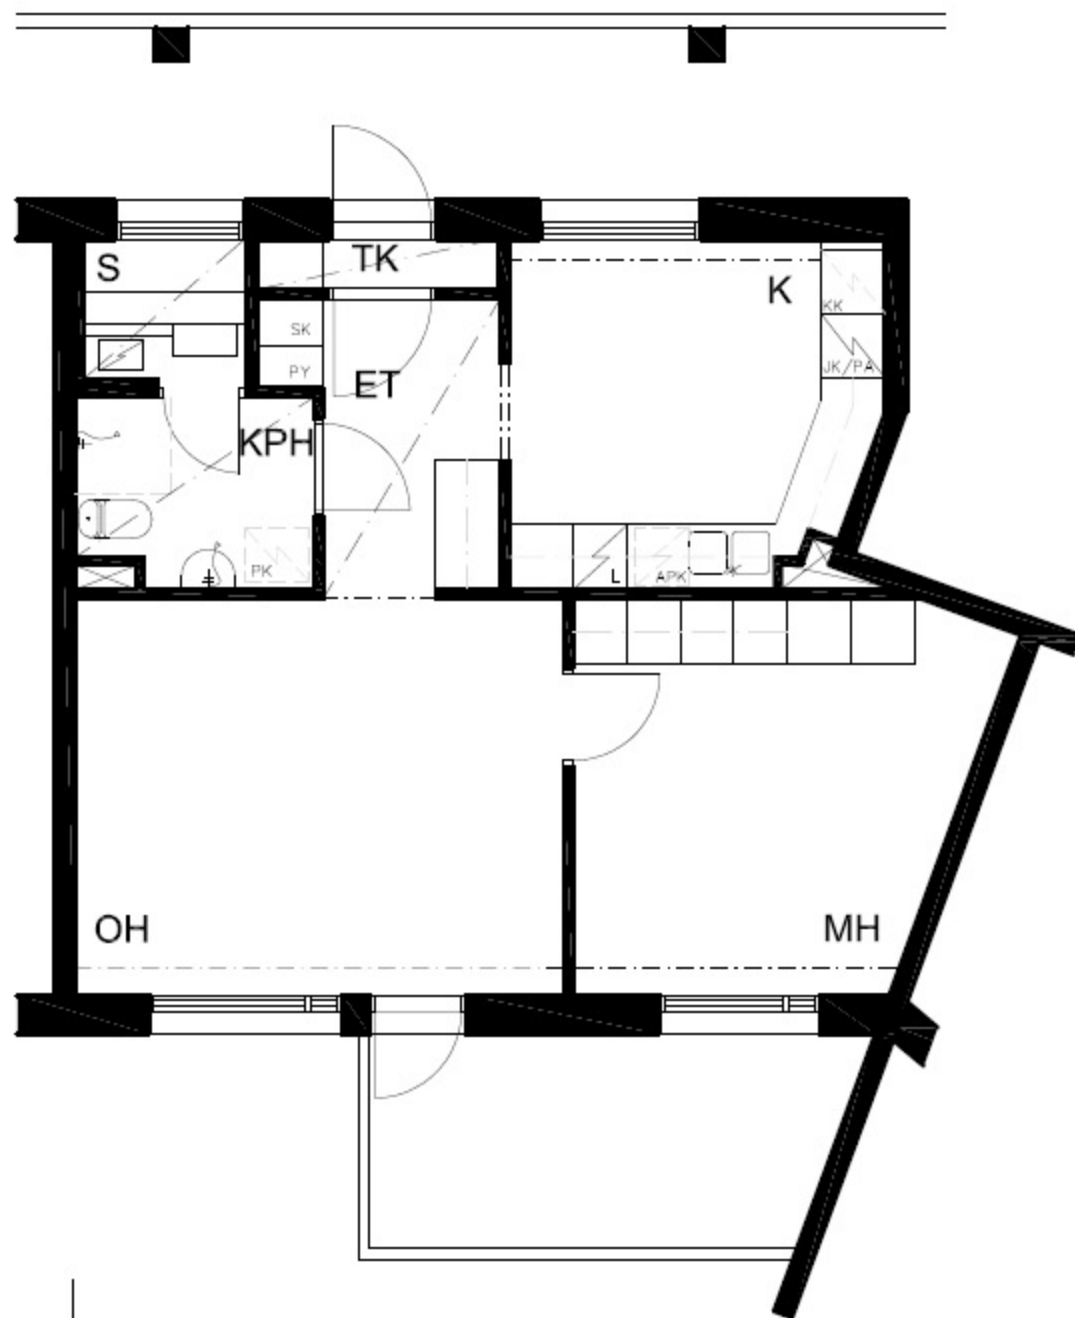

OULUN SIVAKKA OY / METSÄNKUNINGAS HUONEISTO A9, A15, A21 | 2-4. KERROS | 2H+K+S 55m²

POHJAT EIVÄT OLE
TARKISTUSMITATTUJA.