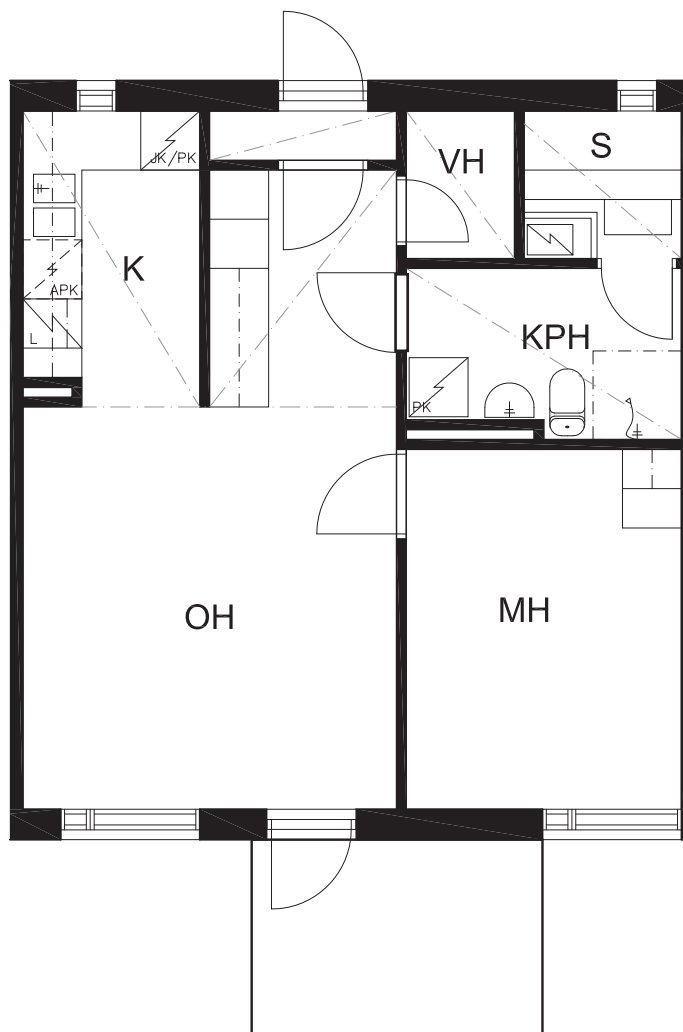

OULUN SIVAKKA OY/KASTEELLI

HUONEISTOT A2,A4,A9,A11,
B18,B20,B25,B27

|1-2. KERROS | 2H+KK 47m²

POHJAT EIVÄT OLE
TARKISTUSMITATTUJA.