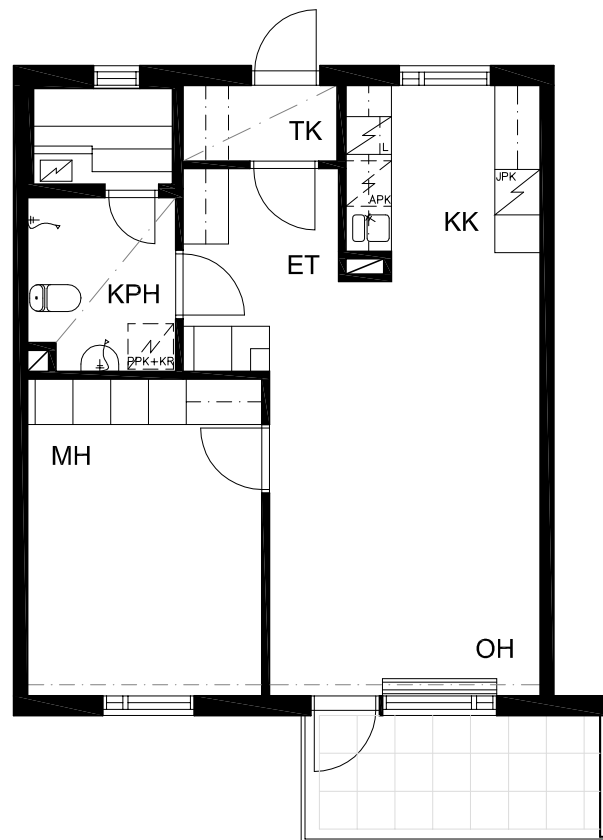

OULUN SIVAKKA OY/ KELUVENE

HUONEISTO C22 | 2. KERROS | 2H+KK+S 54,5 m²

POHJAT EIVÄT OLE
TARKISTUSMITATTUJA.