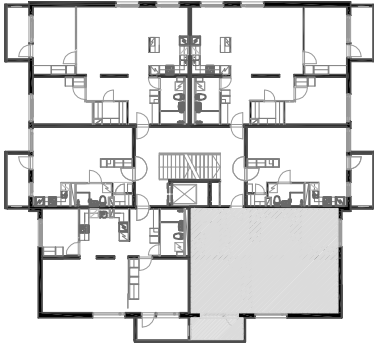

# LÄNSITORNI/ huoneisto

3H+KK

64,0m<sup>2</sup>

HUONEISTOT: 1,7,13,19,25,31,37,43,49

SIJAINTI TALOSSA 1/500

- 1/ 2.kerros
- 7/ 3.kerros
- 13/ 4.kerros
- 19/ 5.kerros
- 25/ 6.kerros
- 31/ 7.kerros
- 37/ 8.kerros
- 43/ 9.kerros
- 49/ 10.kerros