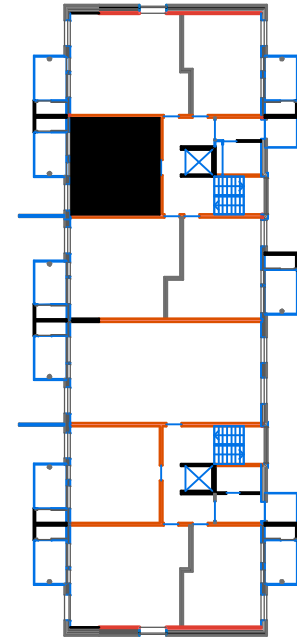

OULUN SIVAKKA OY / KOSKITOPPI

POHJOINEN

1. KERROS

2H+KK+KH 37,5m²
HUONEISTO A3

POHJOINEN

0m 1m 2m 3m 4m 5m

ARKKITEHTITOIMISTO A-STUDIO OY