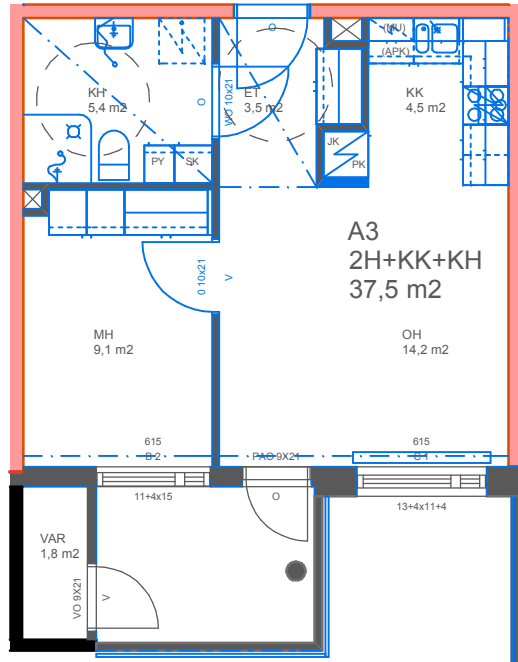

OULUN SIVAKKA OY / KOSKITOPPI

POHJOINEN

1. KERROS

2H+KK+KH 37,5m²
HUONEISTO A3

POHJOINEN

0m 1m 2m 3m 4m 5m

ARKKITEHTITOIMISTO A-STUDIO OY