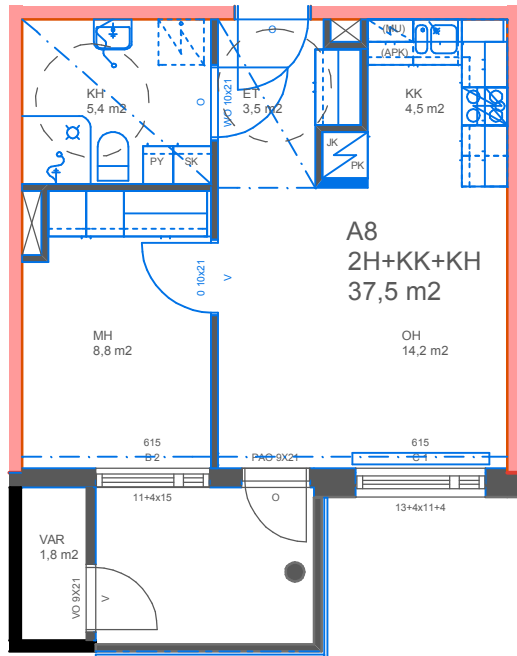

OULUN SIVAKKA OY / KOSKITOPPI

POHJOINEN

2. KERROS

2H+KK+KH 37,5m²
HUONEISTO A8

POHJOINEN

ARKKITEHTITOIMISTO A-STUDIO OY