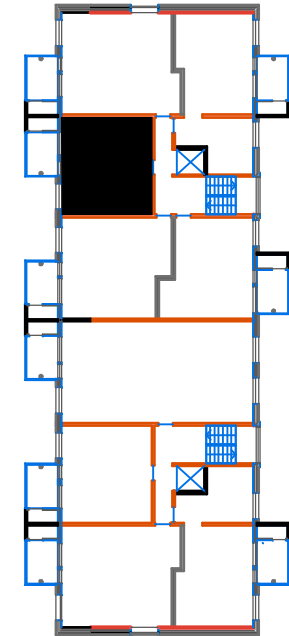

OULUN SIVAKKA OY / KOSKITOPPI

POHJOINEN

2. KERROS

2H+KK+KH 37,5m²
HUONEISTO A8

POHJOINEN

ARKKITEHTITOIMISTO A-STUDIO OY