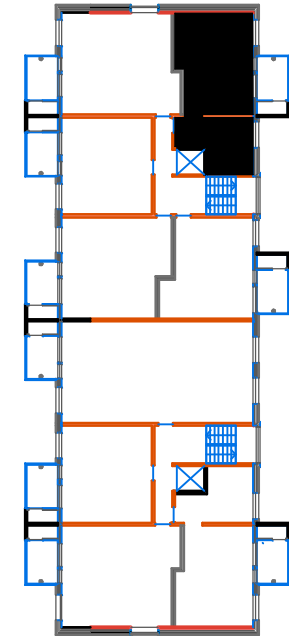

# OULUN SIVAKKA OY / KOSKITOPPI

POHJOINEN

2. KERROS

2H+K+KH 47,5m<sup>2</sup>  
HUONEISTO A10

POHJOINEN

0m 1m 2m 3m 4m 5m

ARKKITEHTITOIMISTO A-STUDIO OY