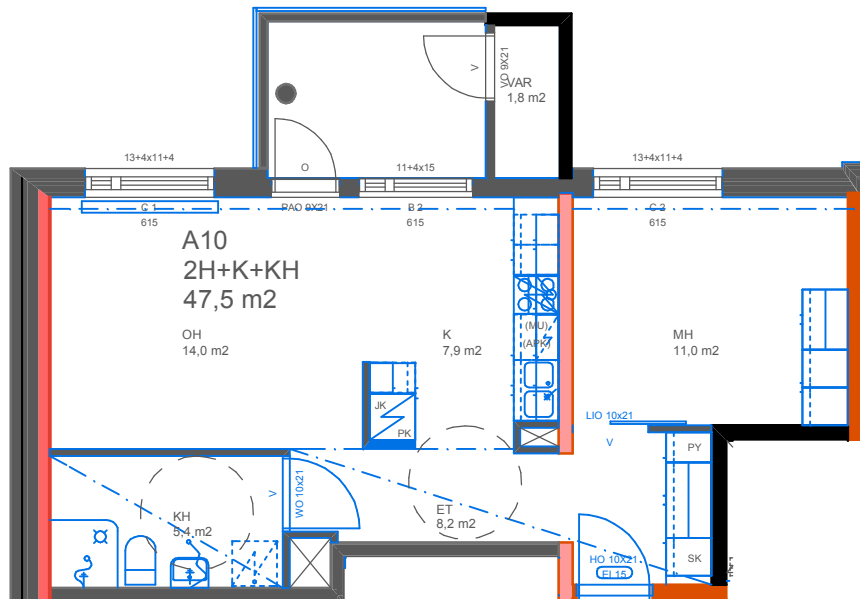

# OULUN SIVAKKA OY / KOSKITOPPI

POHJOINEN

2. KERROS

2H+K+KH 47,5m<sup>2</sup>  
HUONEISTO A10

POHJOINEN

0m 1m 2m 3m 4m 5m

ARKKITEHTITOIMISTO A-STUDIO OY