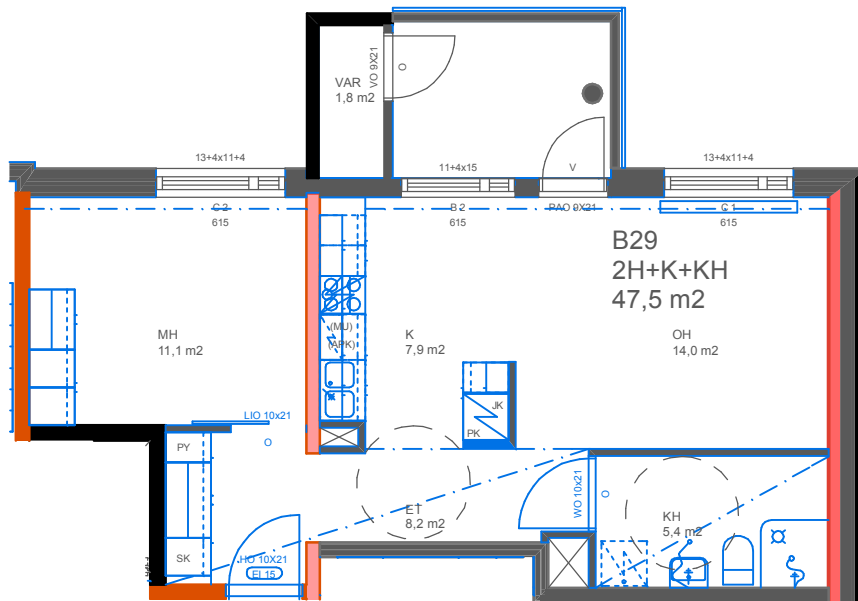

OULUN SIVAKKA OY / KOSKITOPPI

POHJOINEN

3. KERROS

2H+K+KH 47,5m²
HUONEISTO B29

POHJOINEN

0m 1m 2m 3m 4m 5m

ARKKITEHTITOIMISTO A-STUDIO OY