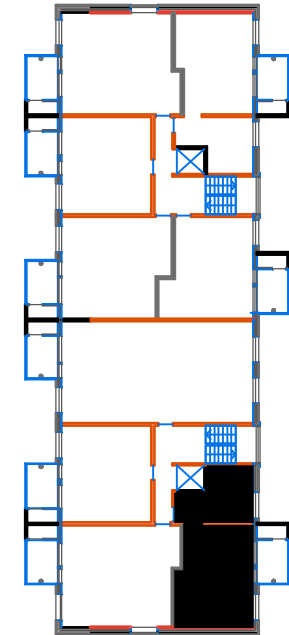

OULUN SIVAKKA OY / KOSKITOPPI

POHJOINEN

3. KERROS

2H+K+KH 47,5m²
HUONEISTO B29

POHJOINEN

0m 1m 2m 3m 4m 5m

ARKKITEHTITOIMISTO A-STUDIO OY