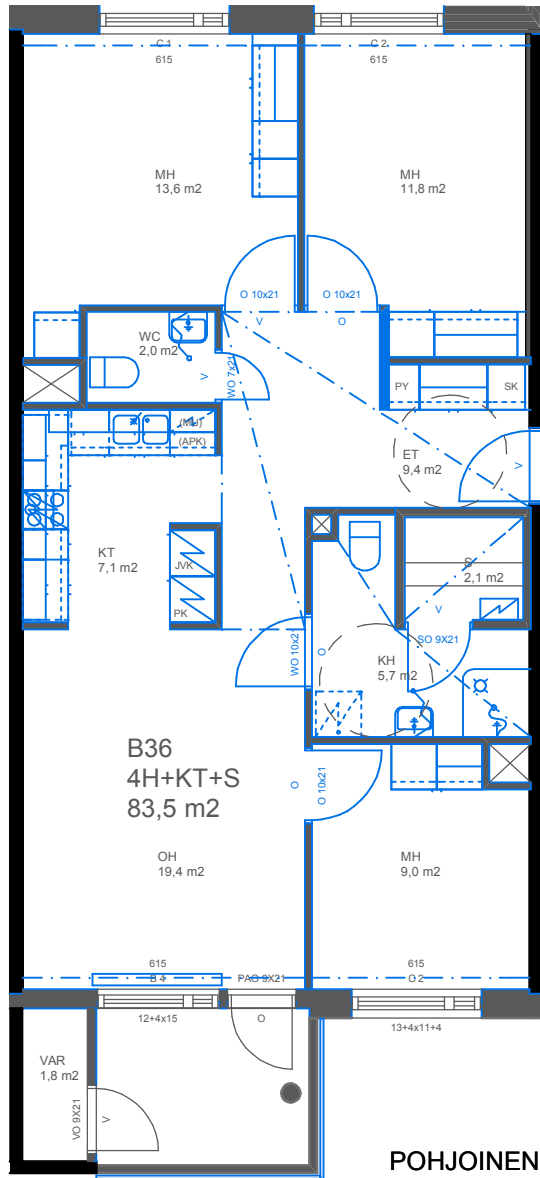

OULUN SIVAKKA OY / KOSKITOPPI

0m 1m 2m 3m 4m 5m

POHJOINEN

POHJOINEN

4. KERROS

4H+KT+S 83,5m²
HUONEISTO B36

ARKKITEHTITOIMISTO A-STUDIO OY