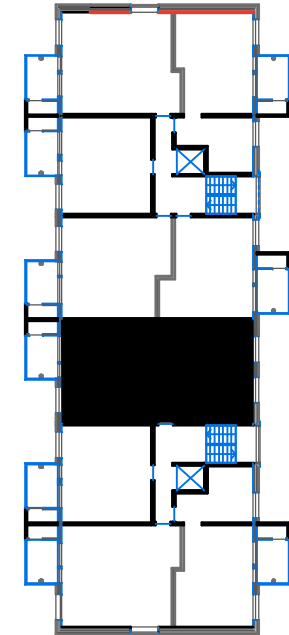

OULUN SIVAKKA OY / KOSKITOPPI

0m 1m 2m 3m 4m 5m

POHJOINEN

POHJOINEN

4. KERROS

4H+KT+S 83,5m²
HUONEISTO B36

ARKKITEHTITOIMISTO A-STUDIO OY