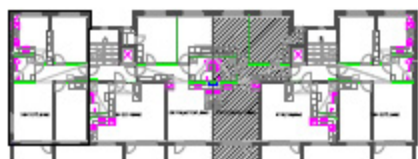

KALLIOVÄYLÄ talo 7/ huoneisto 2H+tupa-KT 61,5m²

HUONEISTOT: B25, B28, B31, B34, B37, B40, B43, B46

SIJAINTI TALOSSA 1/500

B25/ 2.kerros
B28/ 3.kerros
B31/ 4.kerros
B34/ 5.kerros
B37/ 6.kerros
B40/ 7.kerros
B43/ 8.kerros
B46/ 9.kerros