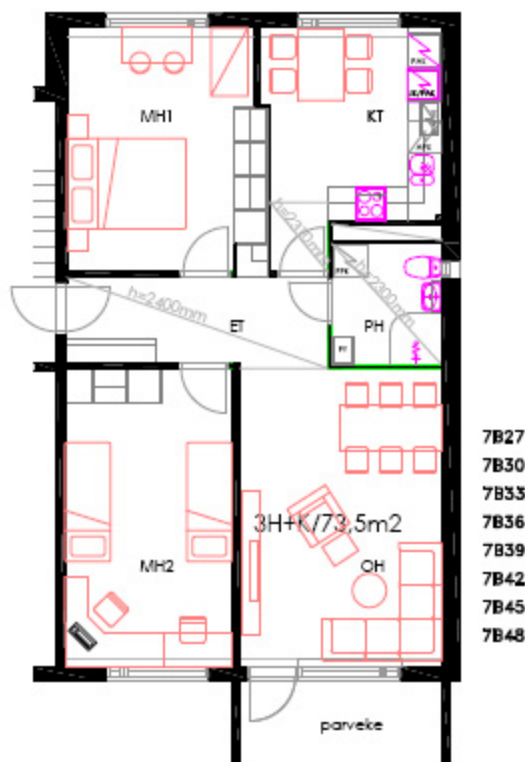

7B27
7B30
7B33
7B36
7B39
7B42
7B45
7B48