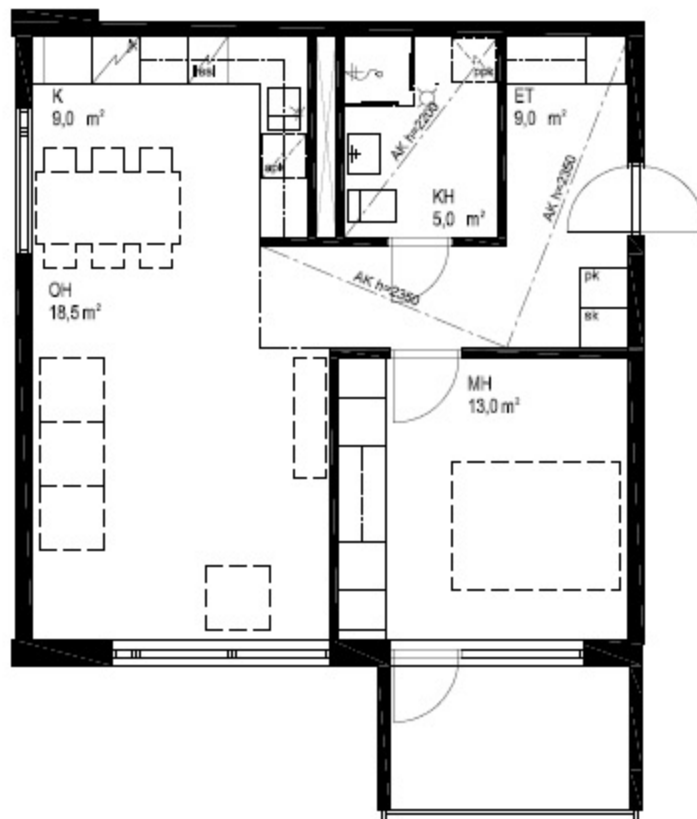

2H+K+KH

55,0 m²

OULUN SIVAKKA OY | MATRIITTI | TUIRANTIE 9 | 90500 OULU

Huoneistot A18, A22, A26, A30 | 19.11.2009