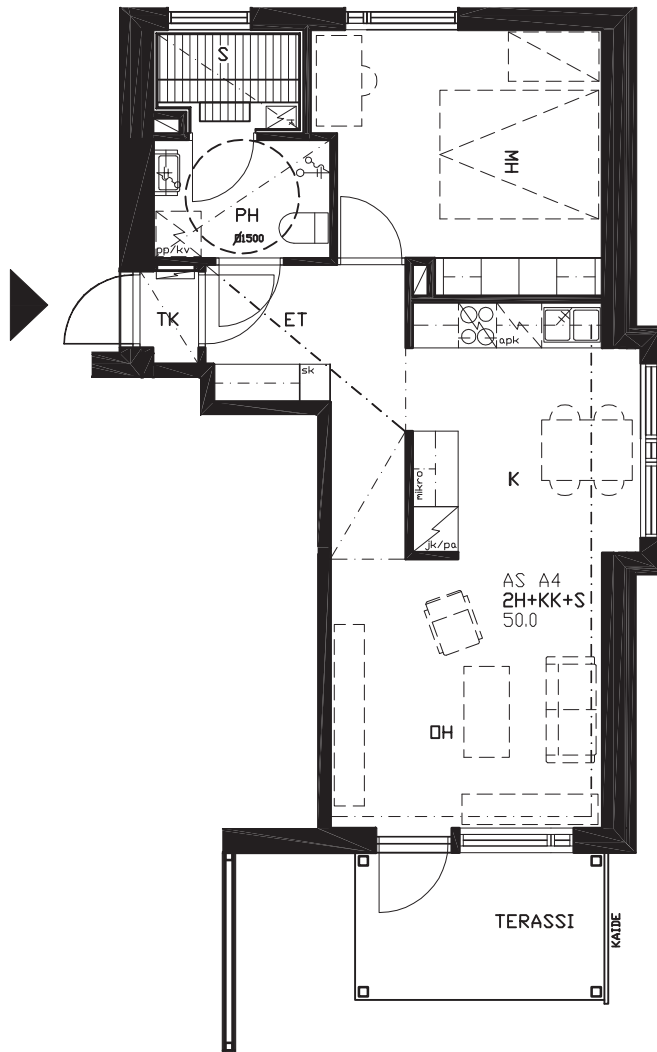

Sivakka-Yhtymä Oy - Niittylä - Melojantie 16

huoneisto A4, 50.0 htm², 1.krs

AS A4
2H+KK+S!
50.0