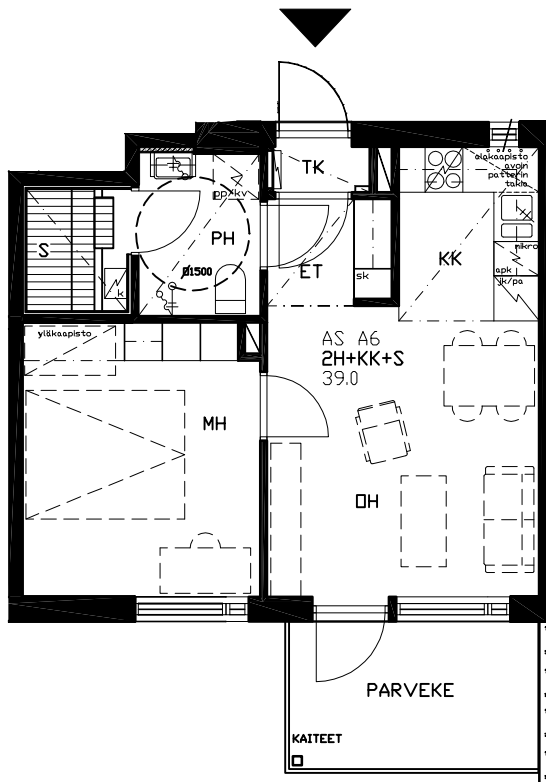

Sivakka-Yhtymä Oy - Niittylä - Melojantie 16

huoneisto A6, 39.0 htm², 2.krs

0 1 2 3 4 5 metriä
mittakaava 1:100