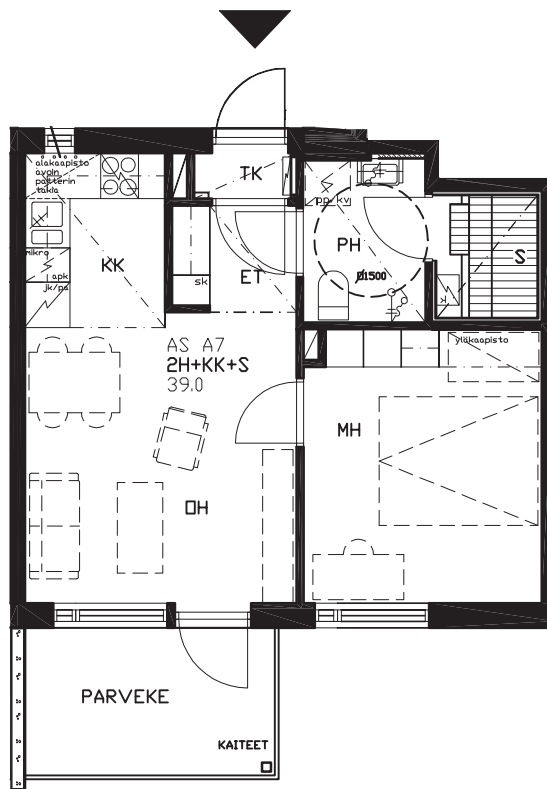

Sivakka-Yhtymä Oy - Niittylä - Melojantie 16

huoneisto A7, 39.0 htm², 2.krs

0 1 2 3 4 5 metriä
mittakaava 1:100