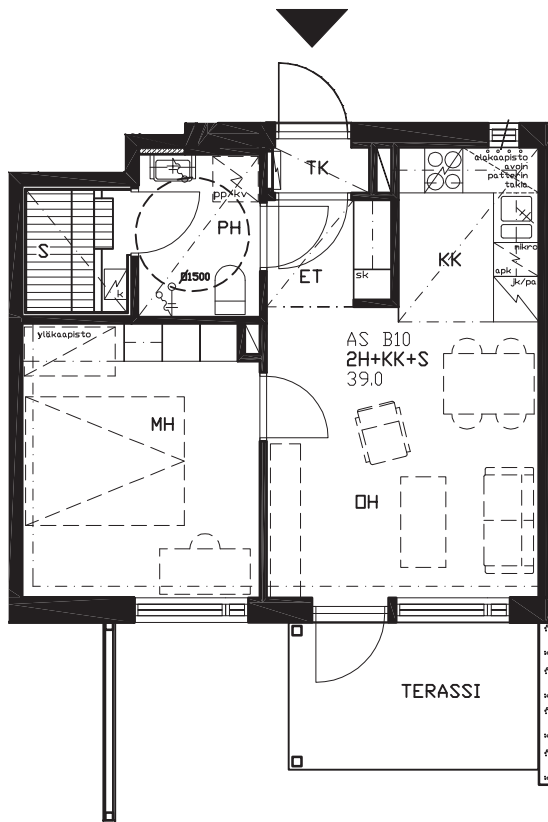

Sivakka-Yhtymä Oy - Niittylä - Melojantie 16

huoneisto B10, 39.0 htm², 1.krs

0 1 2 3 4 5 metriä

mittakaava 1:100