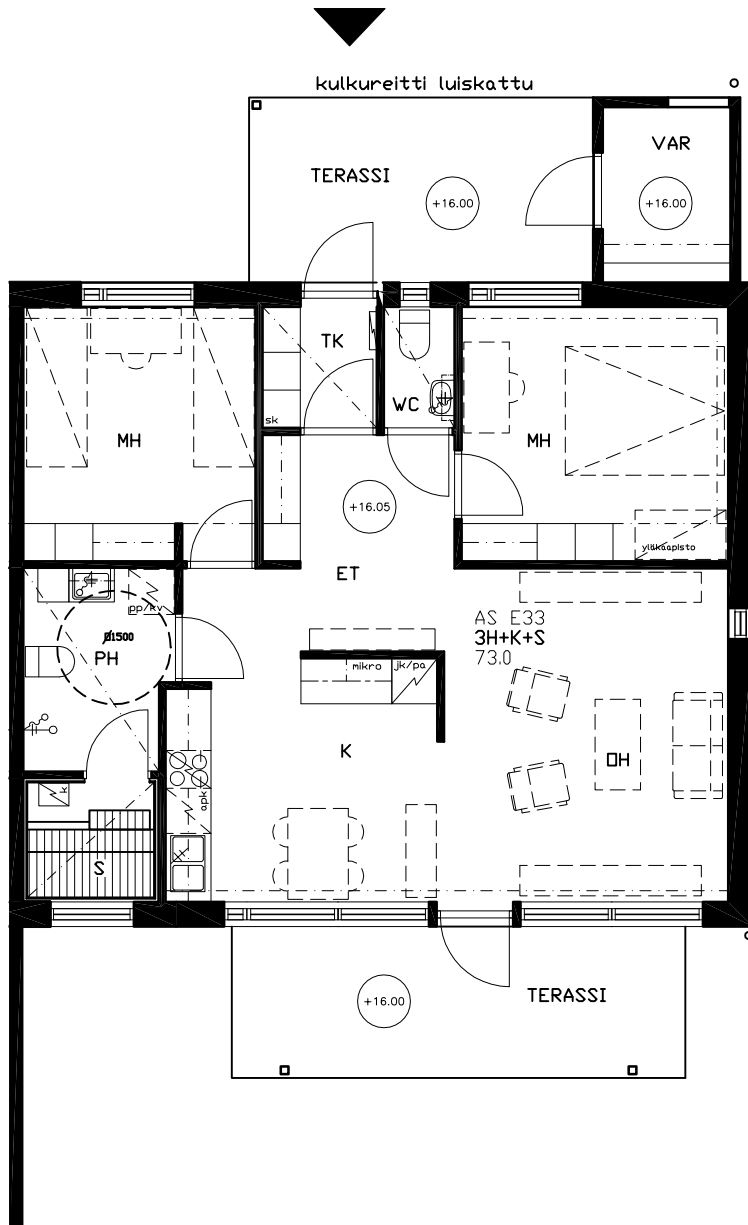

Sivakka-Yhtymä Oy - Niittylä - Melojantie 16

huoneisto E33, 73.0 htm²

0 1 2 3 4 5 metriä

mittakaava 1:100