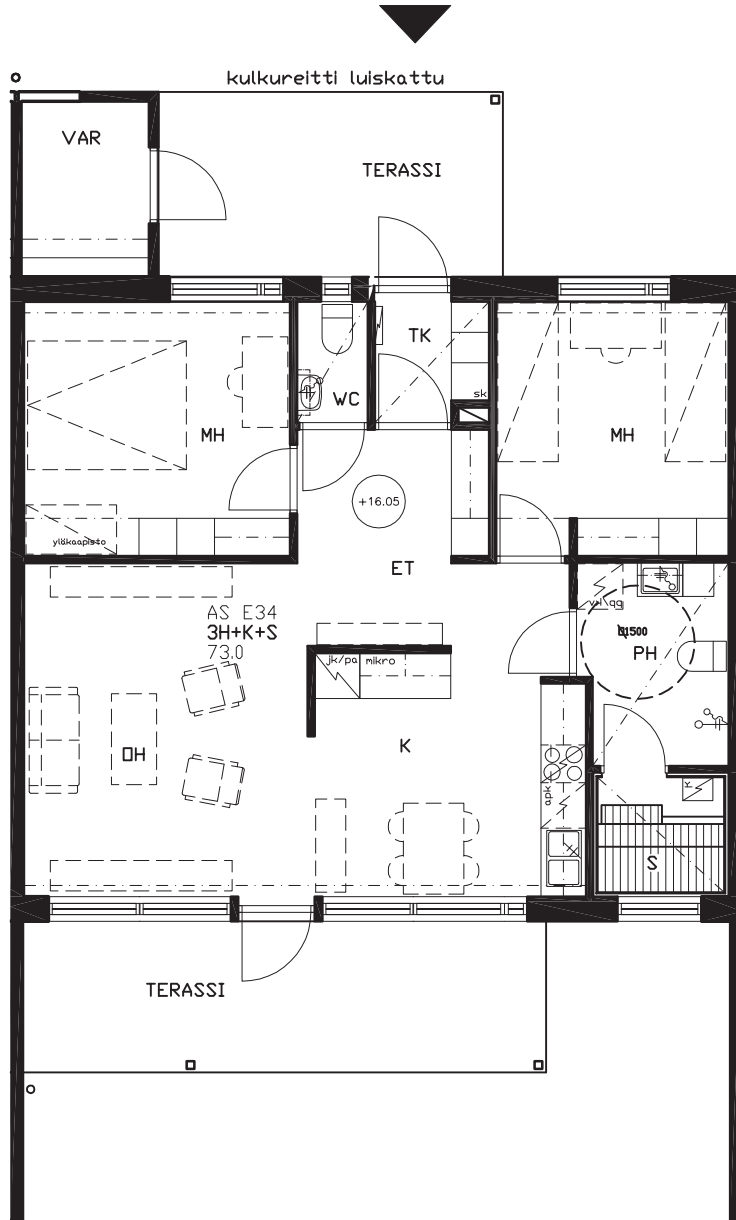

# Sivakka-Yhtymä Oy - Niittylä - Melojantie 16

huoneisto E34, 73.0 htm<sup>2</sup>

0 1 2 3 4 5 metriä  
mittakaava 1:100