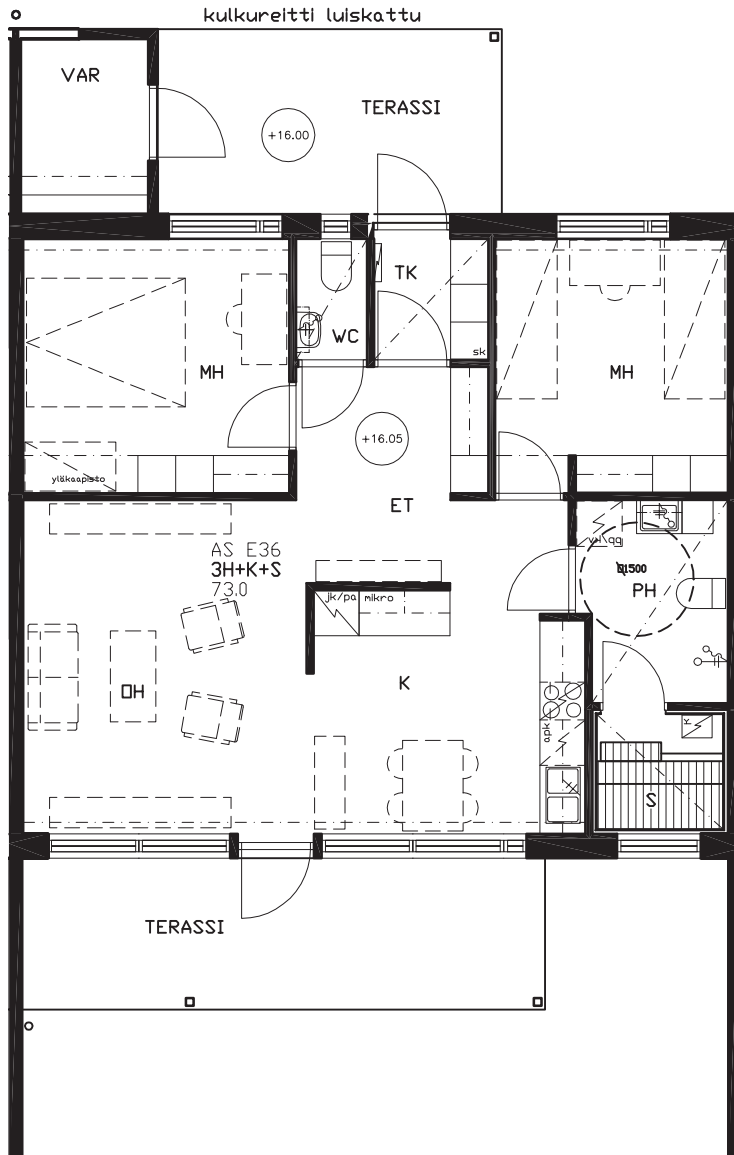

Sivakka-Yhtymä Oy - Niittylä - Melojantie 16

huoneisto E36, 73.0 htm²

0 1 2 3 4 5 metriä

mittakaava 1:100