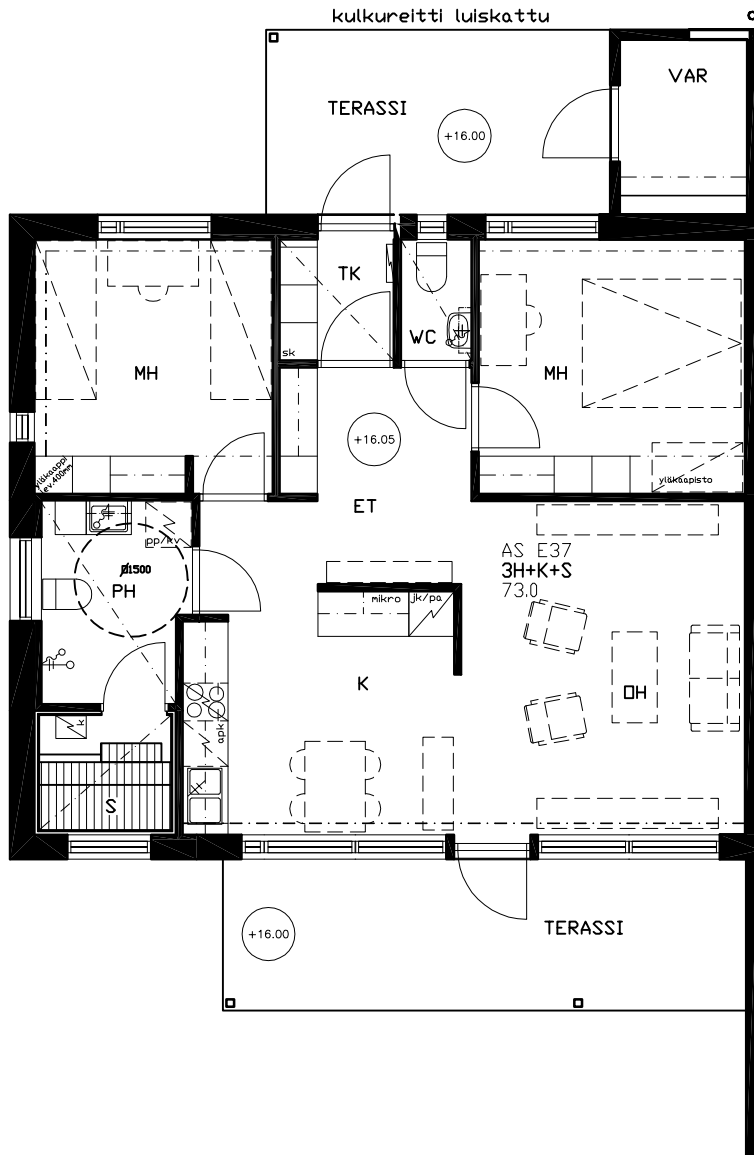

# Sivakka-Yhtymä Oy - Niittylä - Melojantie 16

huoneisto E37, 73.0 htm<sup>2</sup>

0 1 2 3 4 5 metriä

mittakaava 1:100