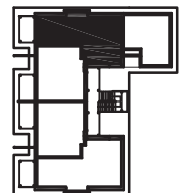

Sivakka-Yhtymä Oy - Arola - Melojantie 5

huoneisto B9, 50.0 htm², 1.krs

0 1 2 3 4 5 metriä

mittakaava 1:100