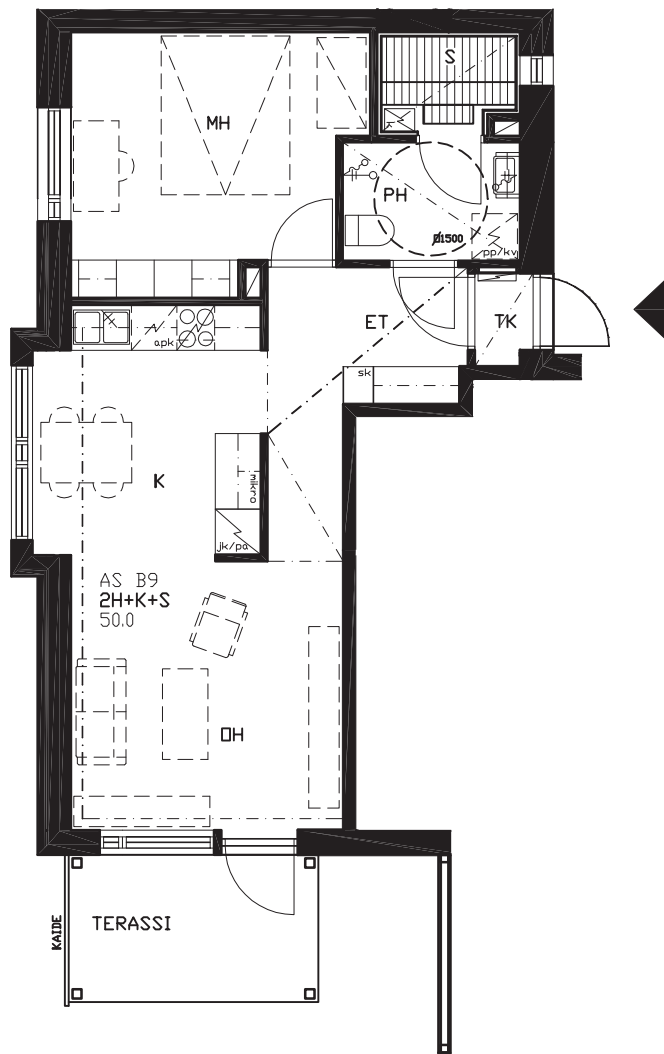

Sivakka-Yhtymä Oy - Arola - Melojantie 5

huoneisto B9, 50.0 htm², 1.krs

0 1 2 3 4 5 metriä

mittakaava 1:100