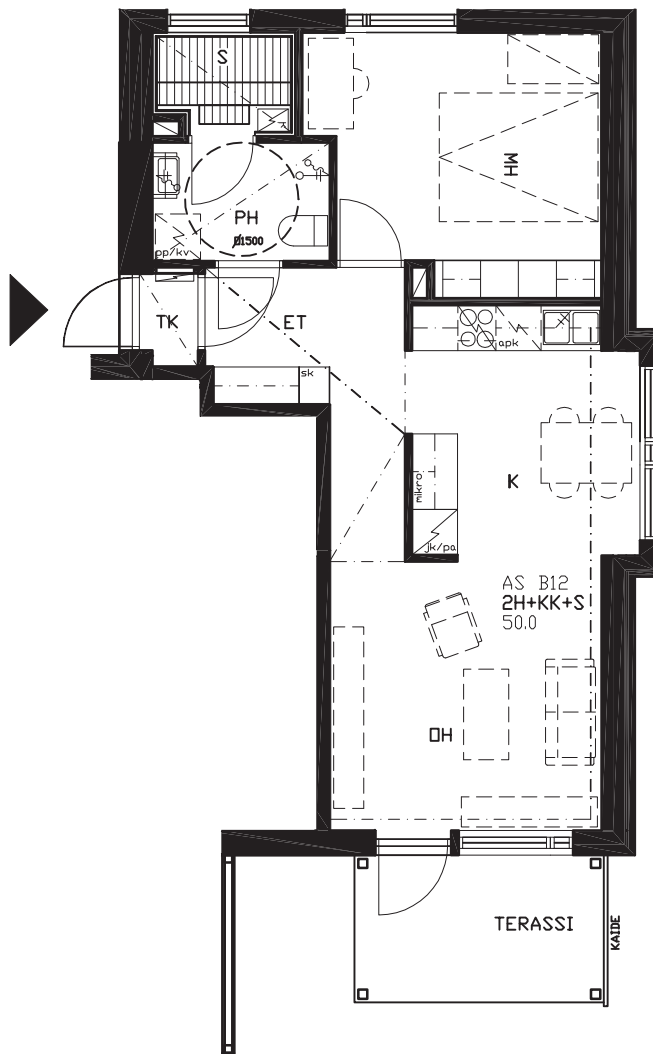

Sivakka-Yhtymä Oy - Arola - Melojantie 5

huoneisto B12, 50.0 htm², 1.krs

0 1 2 3 4 5 metriä

mittakaava 1:100