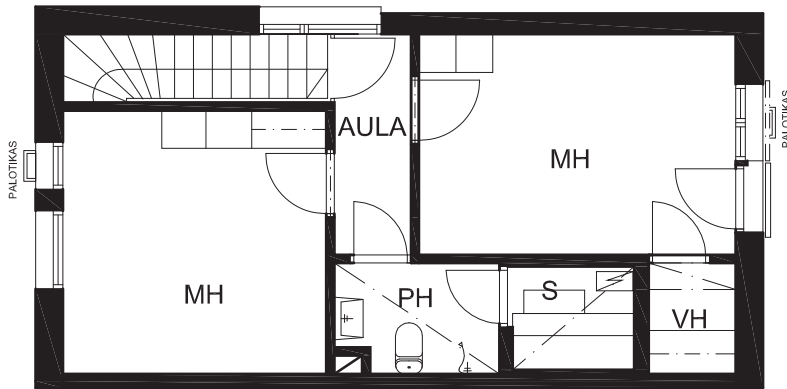

OULUN SIVAKKA OY / LUMILINNA

HUONEISTO A9/
4H+K+S 89.5 m²

POHJAT EIVÄT OLE
TARKISTUSMITATTUJA.

2. KERROS

1. KERROS