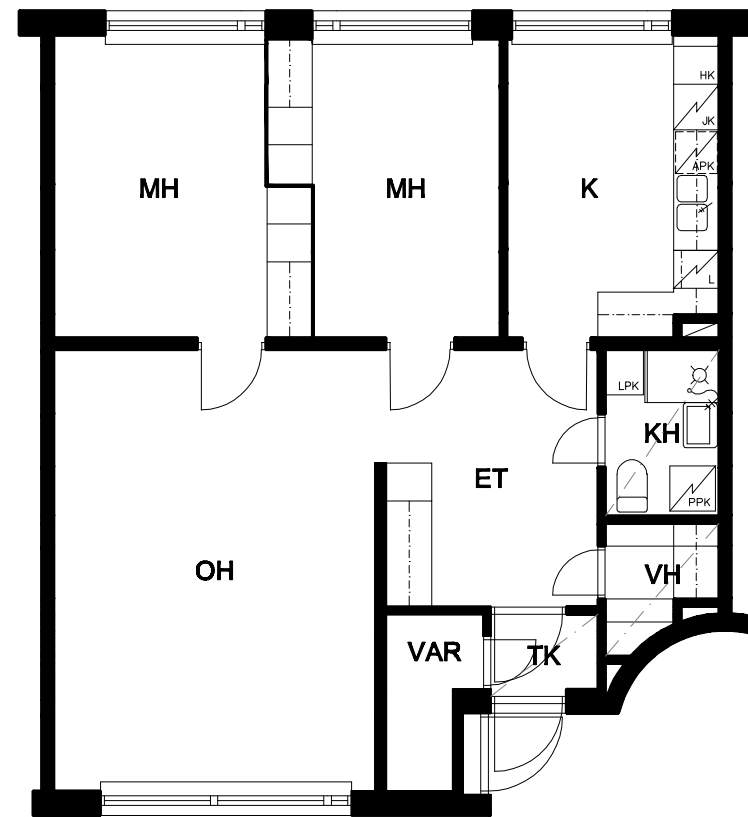

SIVAKKA-YHTYMÄ OY / KULTATIE

HUONEISTOT C29 ja C31 | 1-2. KERROS | 2H+K 75m<sup>2</sup>

POHJAT EIVÄT OLE  
TARKISTUSMITATTUJA.