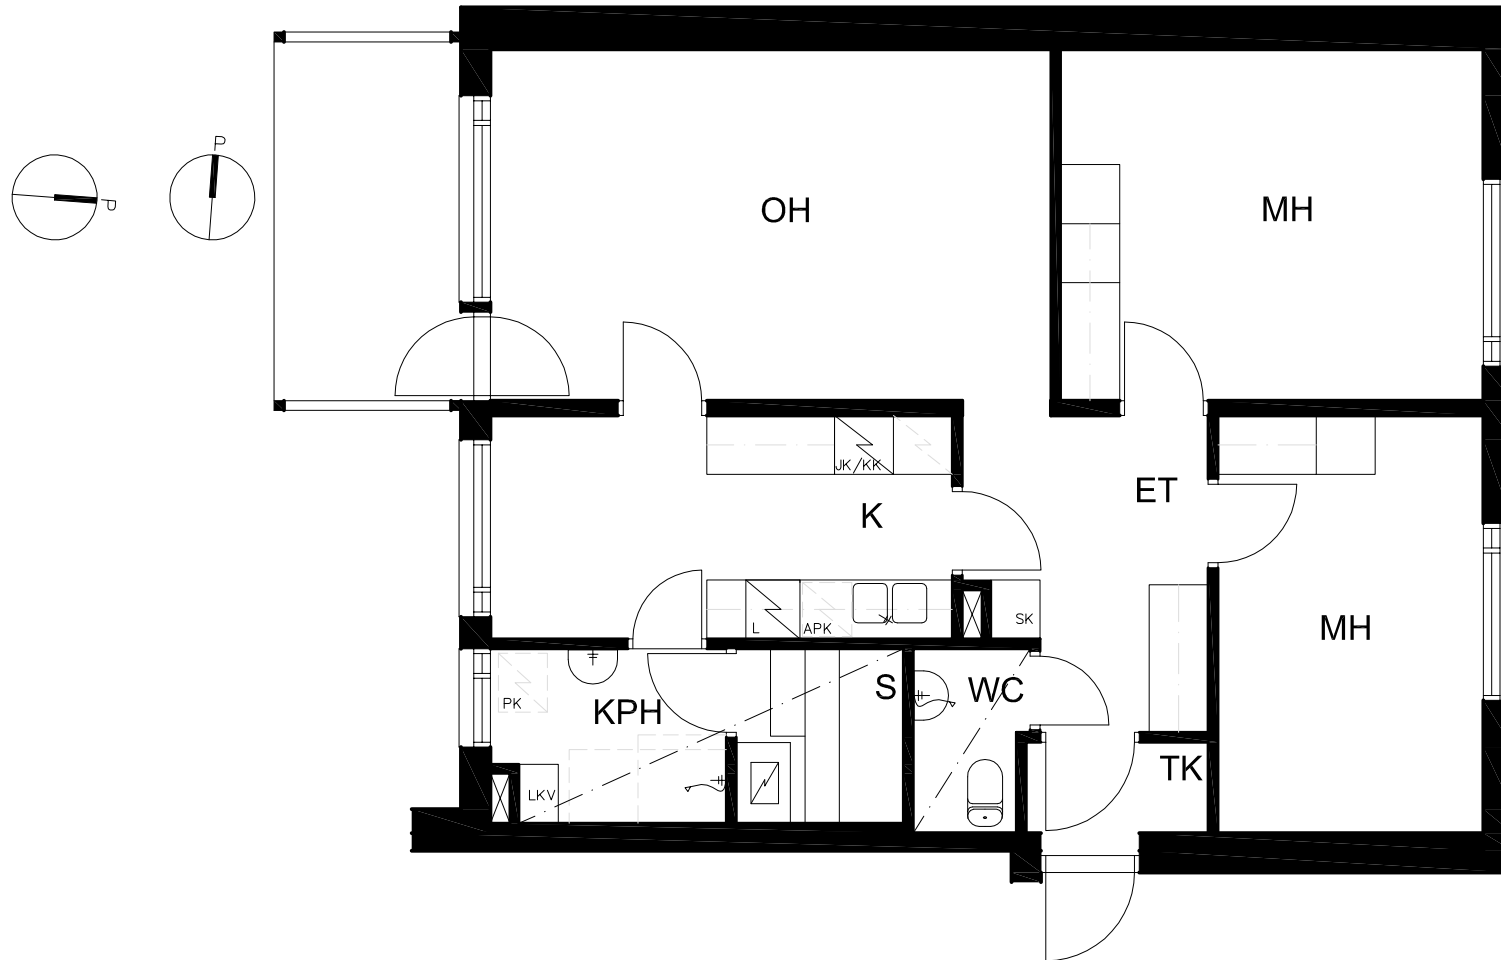

OULUN SIVAKKA OY / SARVIVÄLKKEENTIE

HUONEISTOT B20 | 2. KERROS | 3H+K+S 81m²

POHJAT EIVÄT OLE
TARKISTUSMITATTUJA.